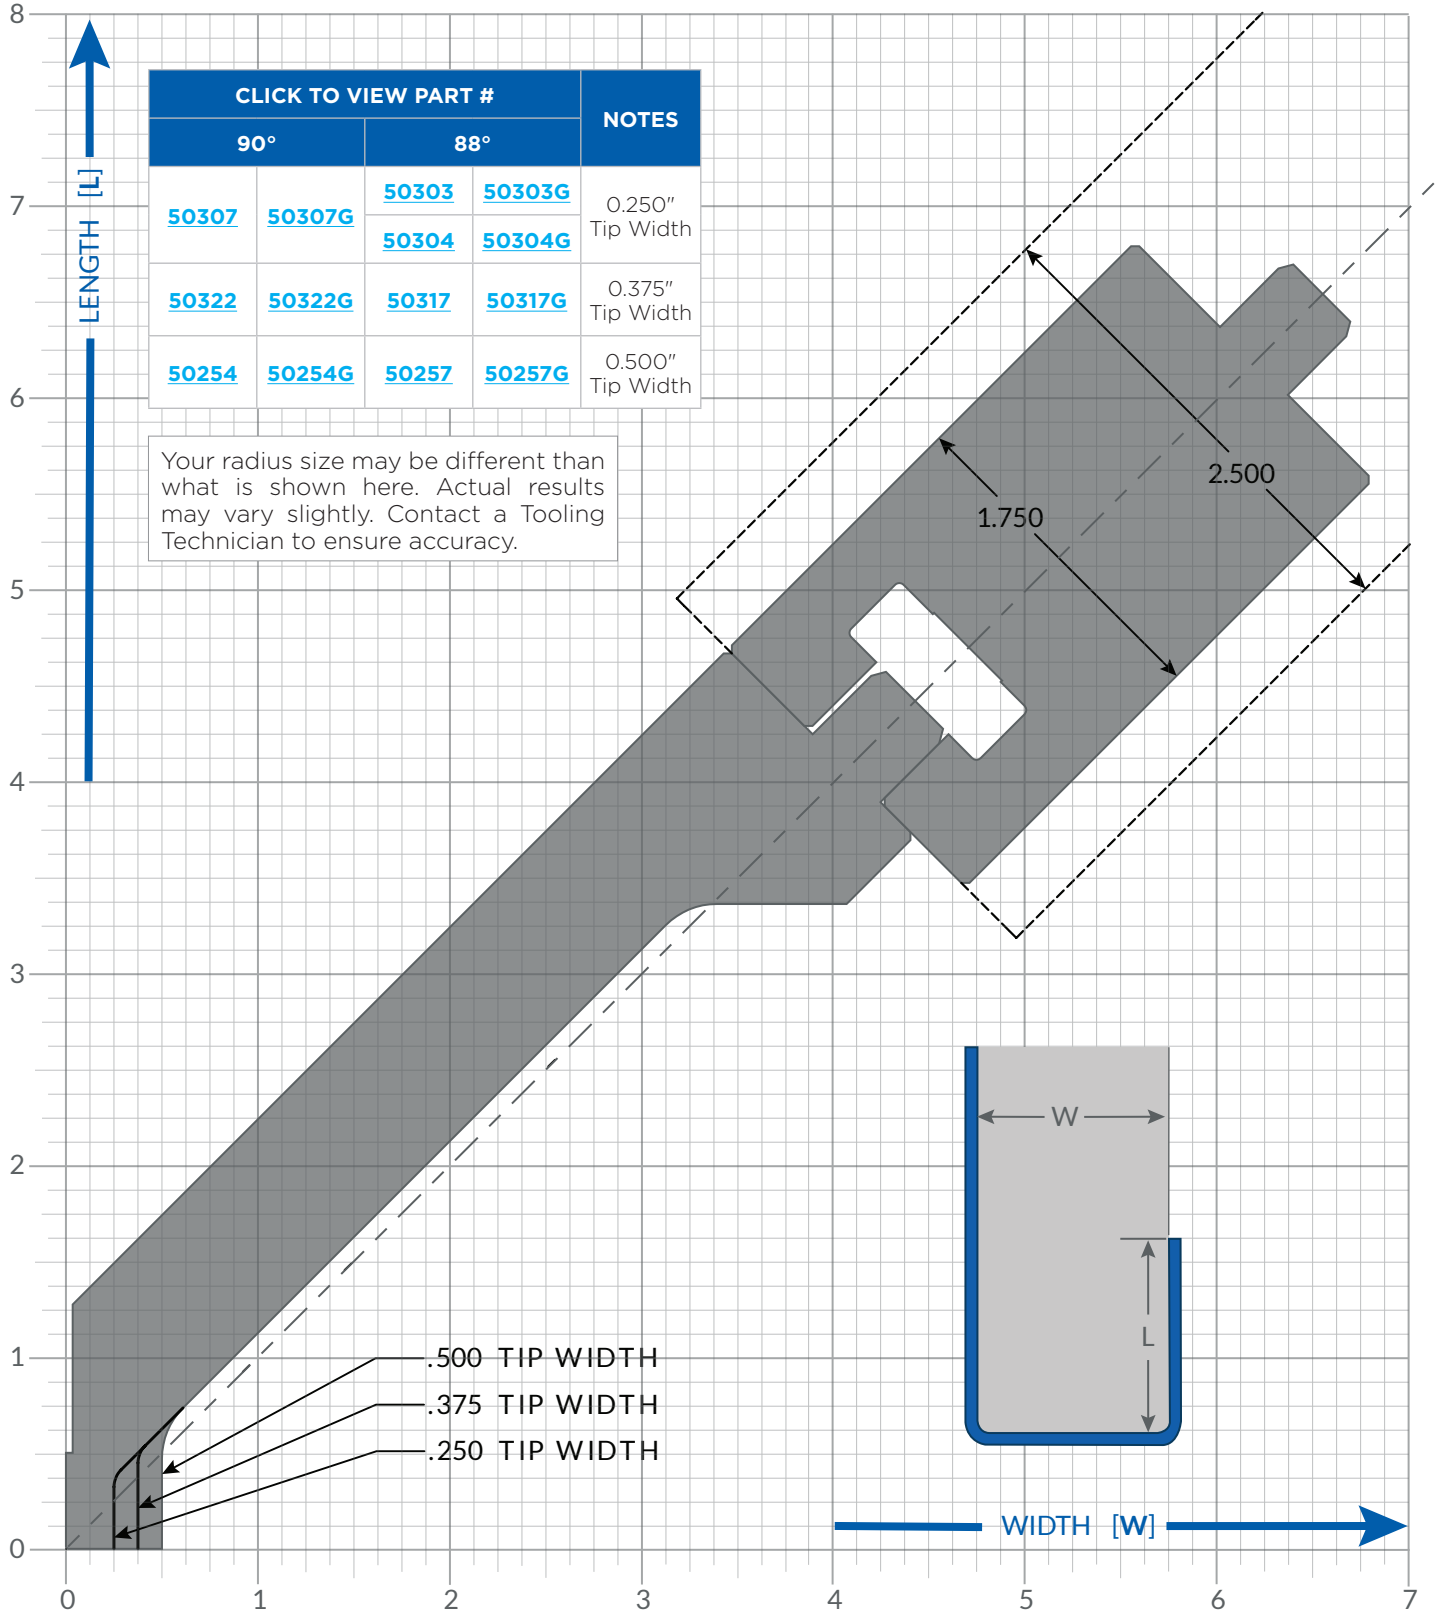

8.75" TALL PUNCHES

520 30°
Acute

503 90°, 88°, 75°
Large Gooseneck

504 90°, 88°, 75°
Sash

3.75" ACUTE PUNCH - 30°

[Return to main page.](#)

3.75" ARROW PUNCH - 90°, 88°, 75°

[Return to main page.](#)

3.75" LARGE GOOSENECK PUNCH - 75°

[Return to main page.](#)

3.75" LARGE GOOSENECK PUNCH - 90°, 88°

3.75" SASH PUNCH - 75°

[Return to main page.](#)

3.75" SASH PUNCH - 90°, 88°

[Return to main page.](#)

3.75" & 5.75" BLOCK PUNCH - 88°, 85°, 75°

[Return to main page.](#)

5.75" ACUTE PUNCH - 30°

[Return to main page.](#)

5.75" LARGE GOOSENECK PUNCH - 75°

[Return to main page.](#)

5.75" LARGE GOOSENECK PUNCH - 90°, 88°

[Return to main page.](#)

5.75" SASH PUNCH - 75°

[Return to main page.](#)

5.75" SASH PUNCH - 90°, 88°

[Return to main page.](#)

8.75" ACUTE PUNCH - 30°

[Return to main page.](#)

8.75" LARGE GOOSENECK PUNCH - 90°, 88°, 75°

[Return to main page.](#)

8.75" SASH PUNCH - 90°, 88°, 75°