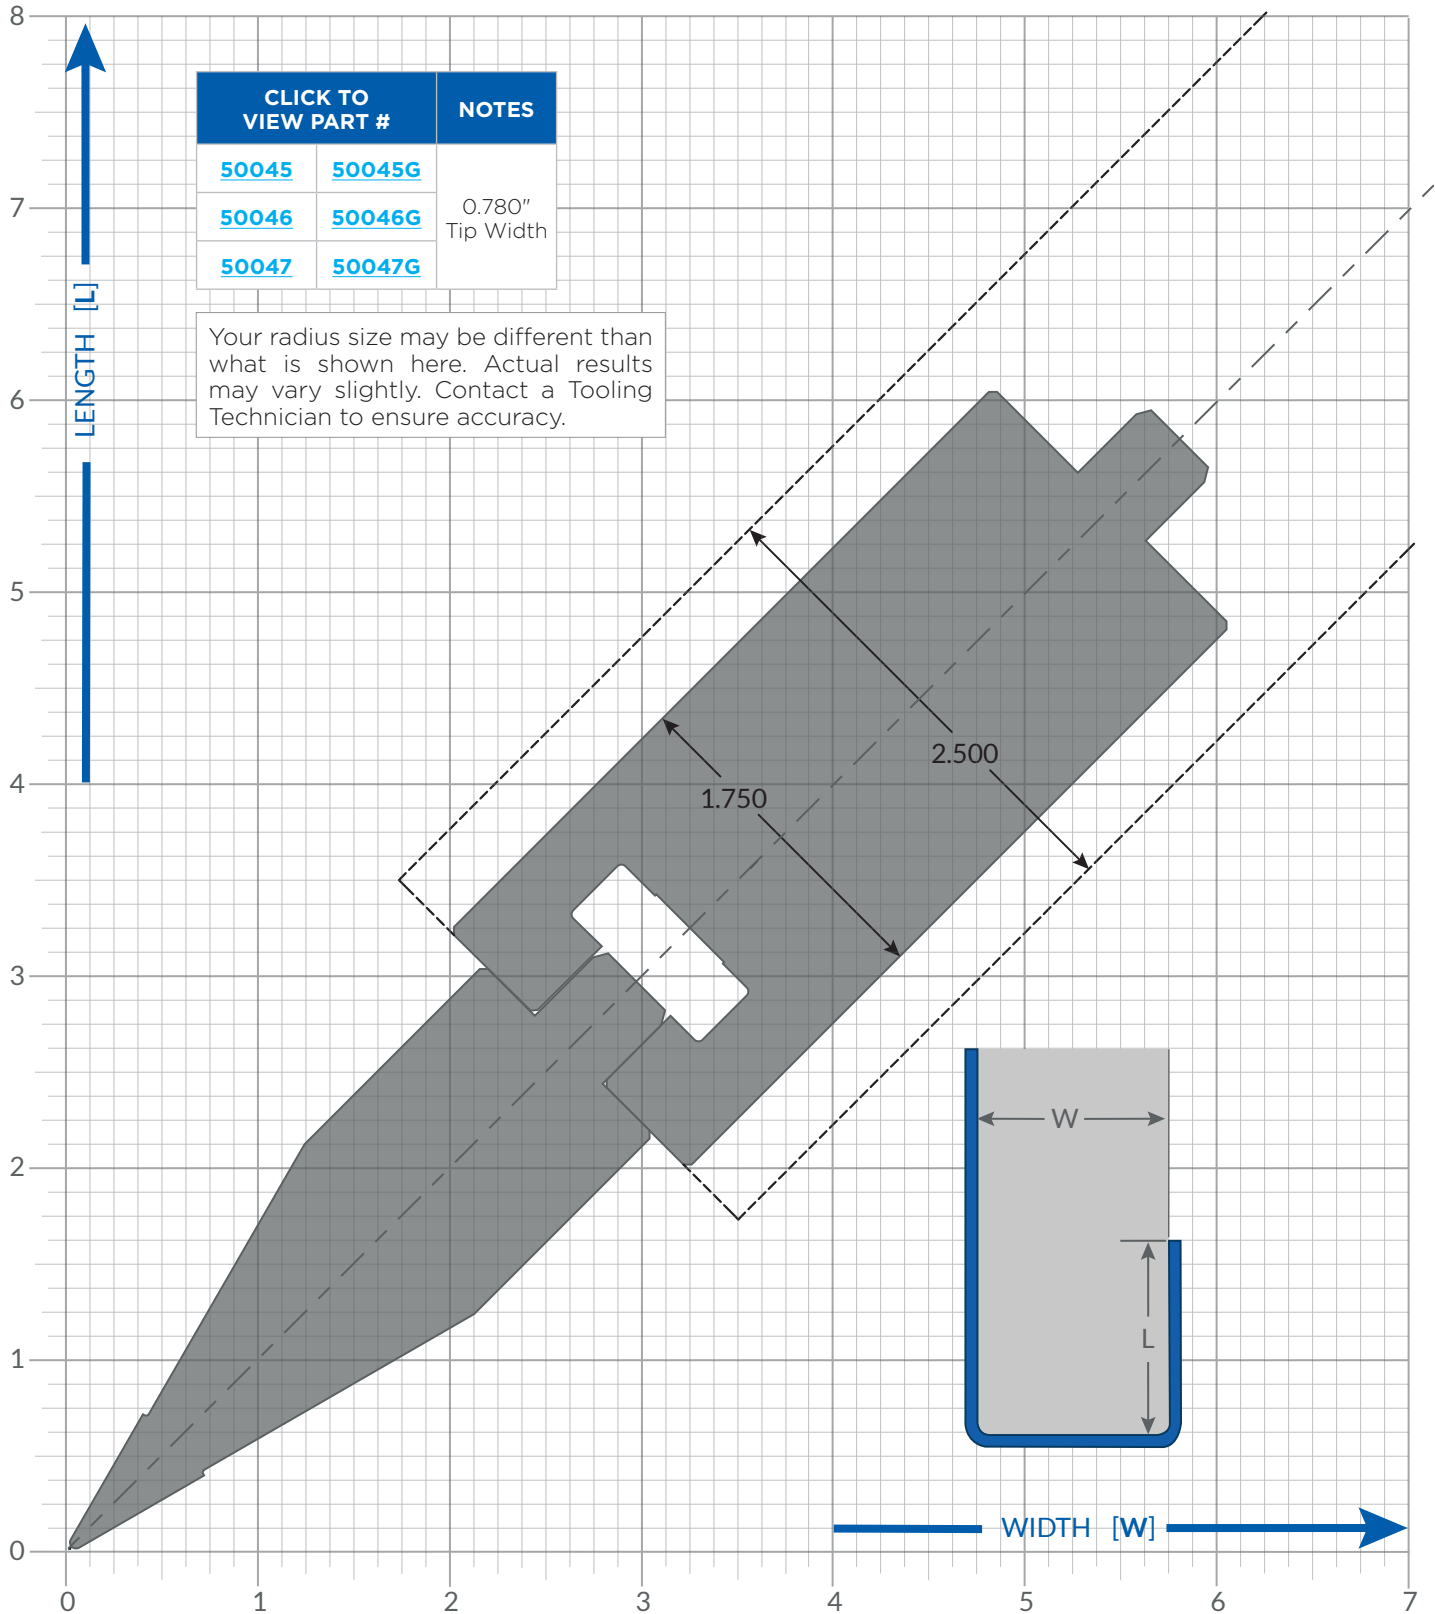

8.75" TALL PUNCHES

520 30°
Acute

503 90°, 88°, 75°
Large Gooseneck

504 90°, 88°, 75°
Sash

3.75" ACUTE PUNCH - 30°

[Return to main page.](#)

3.75" ARROW PUNCH - 90°, 88°, 75°

[Return to main page.](#)

3.75" LARGE GOOSENECK PUNCH - 75°

[Return to main page.](#)

3.75" LARGE GOOSENECK PUNCH - 90°, 88°

3.75" SASH PUNCH - 75°

[Return to main page.](#)

3.75" SASH PUNCH - 90°, 88°

[Return to main page.](#)

3.75" & 5.75" BLOCK PUNCH - 88°, 85°, 75°

[Return to main page.](#)

5.75" ACUTE PUNCH - 30°

[Return to main page.](#)

5.75" LARGE GOOSENECK PUNCH - 75°

[Return to main page.](#)

5.75" LARGE GOOSENECK PUNCH - 90°, 88°

[Return to main page.](#)

5.75" SASH PUNCH - 75°

[Return to main page.](#)

5.75" SASH PUNCH - 90°, 88°

[Return to main page.](#)

8.75" ACUTE PUNCH - 30°

[Return to main page.](#)

8.75" LARGE GOOSENECK PUNCH - 90°, 88°, 75°

[Return to main page.](#)

8.75" SASH PUNCH - 90°, 88°, 75°