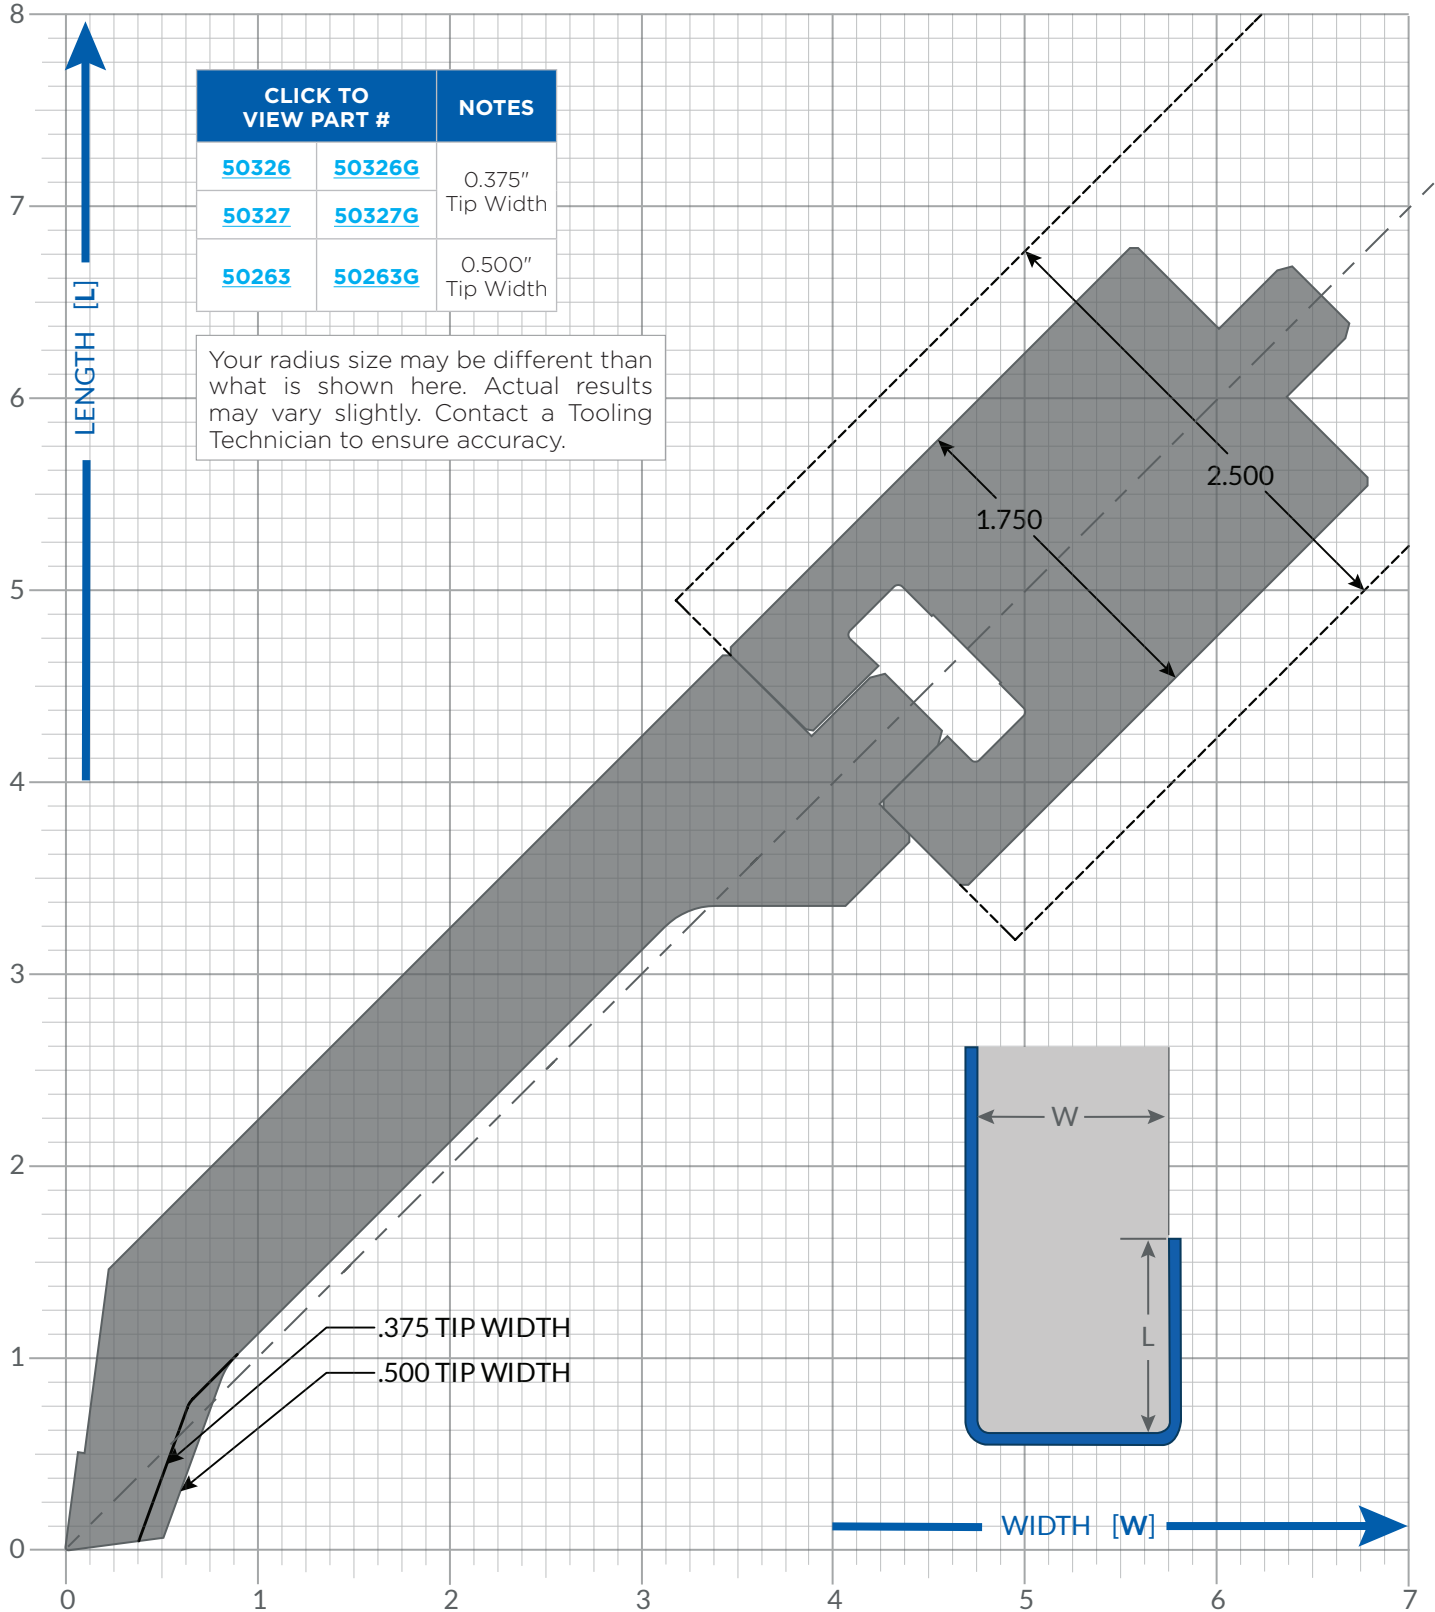

8.75" TALL PUNCHES

520 30°
Acute

503 90°, 88°, 75°
Large Gooseneck

504 90°, 88°, 75°
Sash

3.75" ACUTE PUNCH - 30°

[Return to main page.](#)

3.75" ARROW PUNCH - 90°, 88°, 75°

[Return to main page.](#)

3.75" LARGE GOOSENECK PUNCH - 75°

[Return to main page.](#)

3.75" LARGE GOOSENECK PUNCH - 90°, 88°

3.75" SASH PUNCH - 75°

[Return to main page.](#)

3.75" SASH PUNCH - 90°, 88°

[Return to main page.](#)

3.75" & 5.75" BLOCK PUNCH - 88°, 85°, 75°

[Return to main page.](#)

5.75" ACUTE PUNCH - 30°

[Return to main page.](#)

5.75" LARGE GOOSENECK PUNCH - 75°

[Return to main page.](#)

5.75" LARGE GOOSENECK PUNCH - 90°, 88°

[Return to main page.](#)

5.75" SASH PUNCH - 75°

[Return to main page.](#)

5.75" SASH PUNCH - 90°, 88°

[Return to main page.](#)

8.75" ACUTE PUNCH - 30°

[Return to main page.](#)

8.75" LARGE GOOSENECK PUNCH - 90°, 88°, 75°

[Return to main page.](#)

8.75" SASH PUNCH - 90°, 88°, 75°