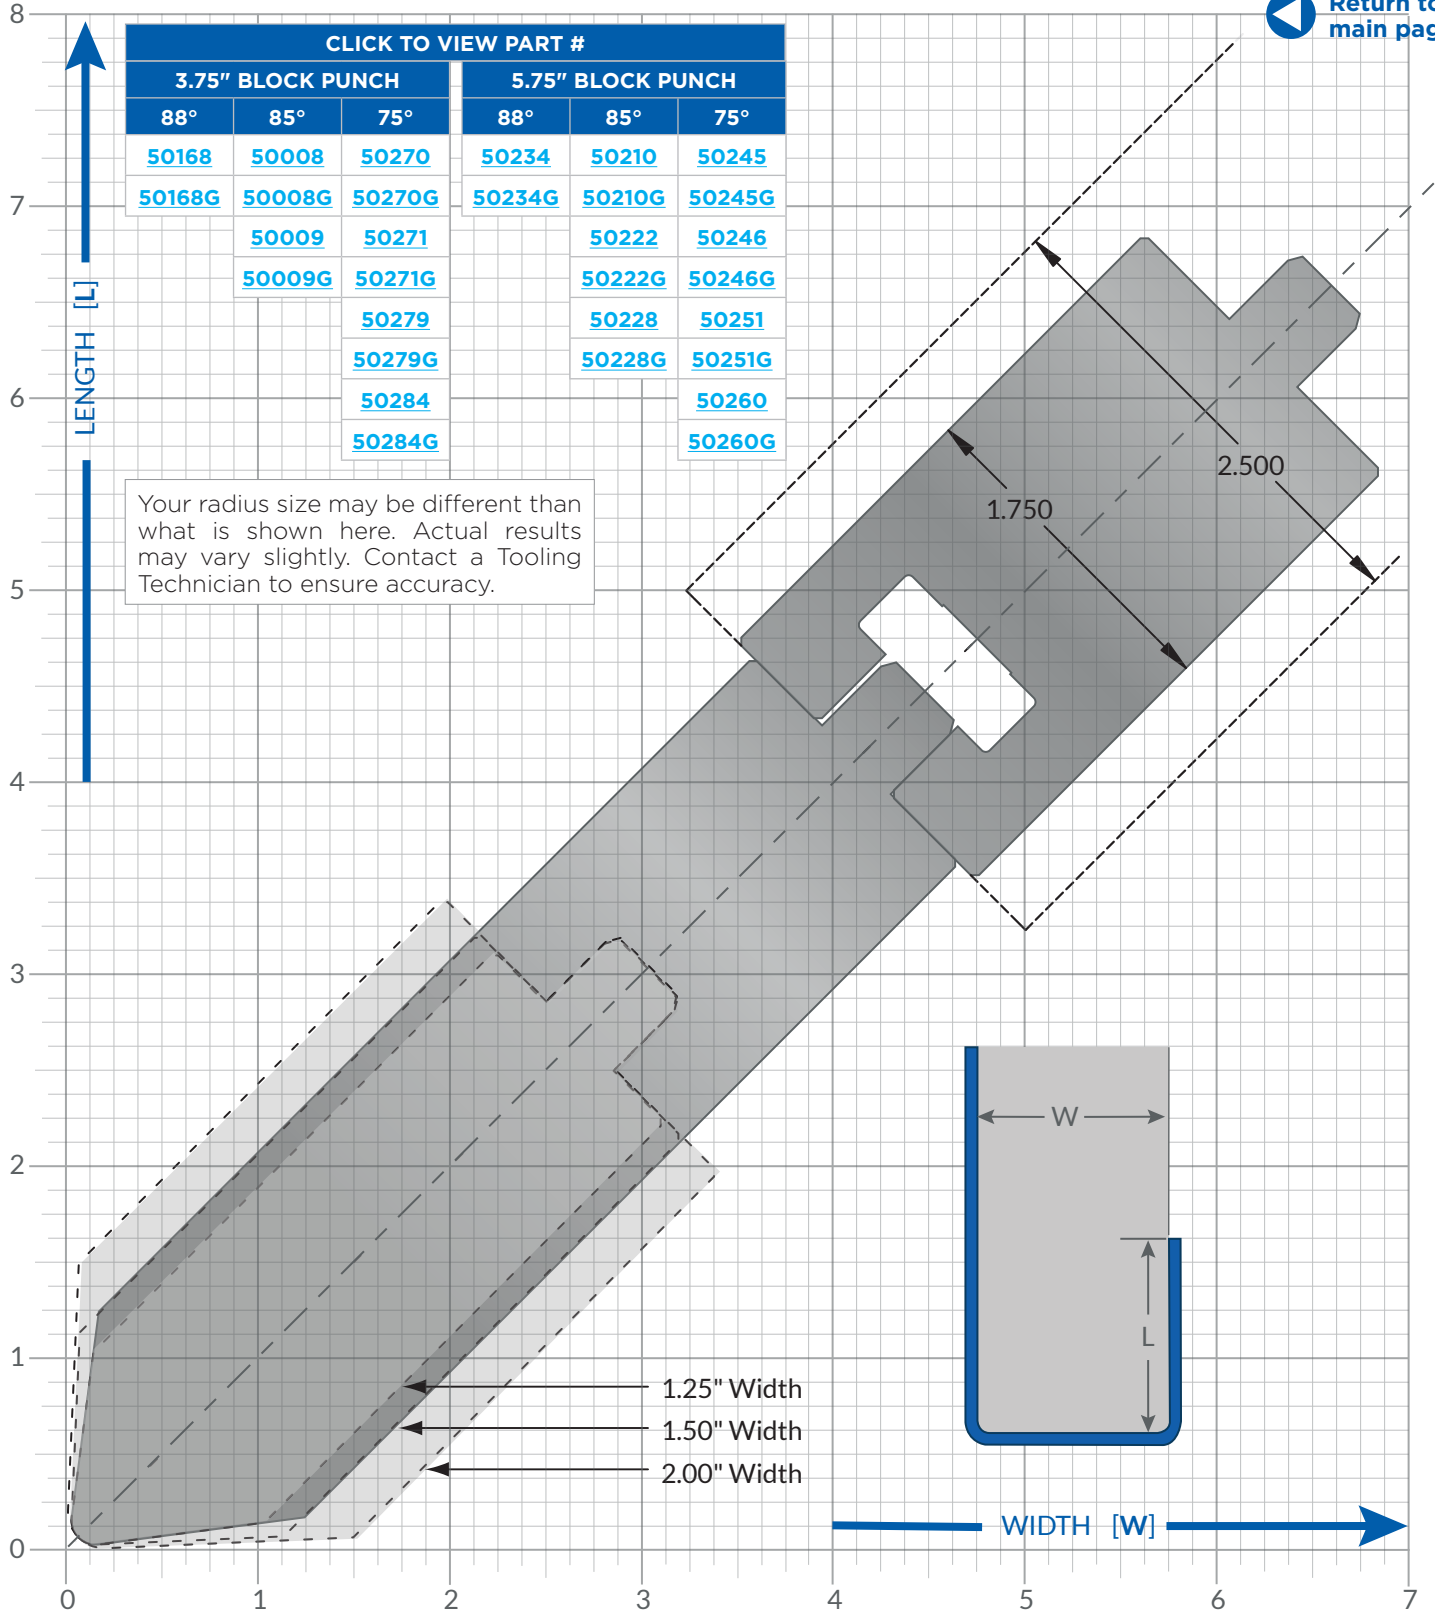

8.75" TALL PUNCHES

520 30°
Acute

503 90°, 88°, 75°
Large Gooseneck

504 90°, 88°, 75°
Sash

3.75" ACUTE PUNCH - 30°

[Return to main page.](#)

3.75" ARROW PUNCH - 90°, 88°, 75°

[Return to main page.](#)

3.75" LARGE GOOSENECK PUNCH - 75°

[Return to main page.](#)

3.75" LARGE GOOSENECK PUNCH - 90°, 88°

3.75" SASH PUNCH - 75°

[Return to main page.](#)

3.75" SASH PUNCH - 90°, 88°

[Return to main page.](#)

3.75" & 5.75" BLOCK PUNCH - 88°, 85°, 75°

[Return to main page.](#)

5.75" ACUTE PUNCH - 30°

[Return to main page.](#)

5.75" LARGE GOOSENECK PUNCH - 75°

[Return to main page.](#)

5.75" LARGE GOOSENECK PUNCH - 90°, 88°

[Return to main page.](#)

5.75" SASH PUNCH - 75°

[Return to main page.](#)

5.75" SASH PUNCH - 90°, 88°

[Return to main page.](#)

8.75" ACUTE PUNCH - 30°

[Return to main page.](#)

8.75" LARGE GOOSENECK PUNCH - 90°, 88°, 75°

[Return to main page.](#)

8.75" SASH PUNCH - 90°, 88°, 75°