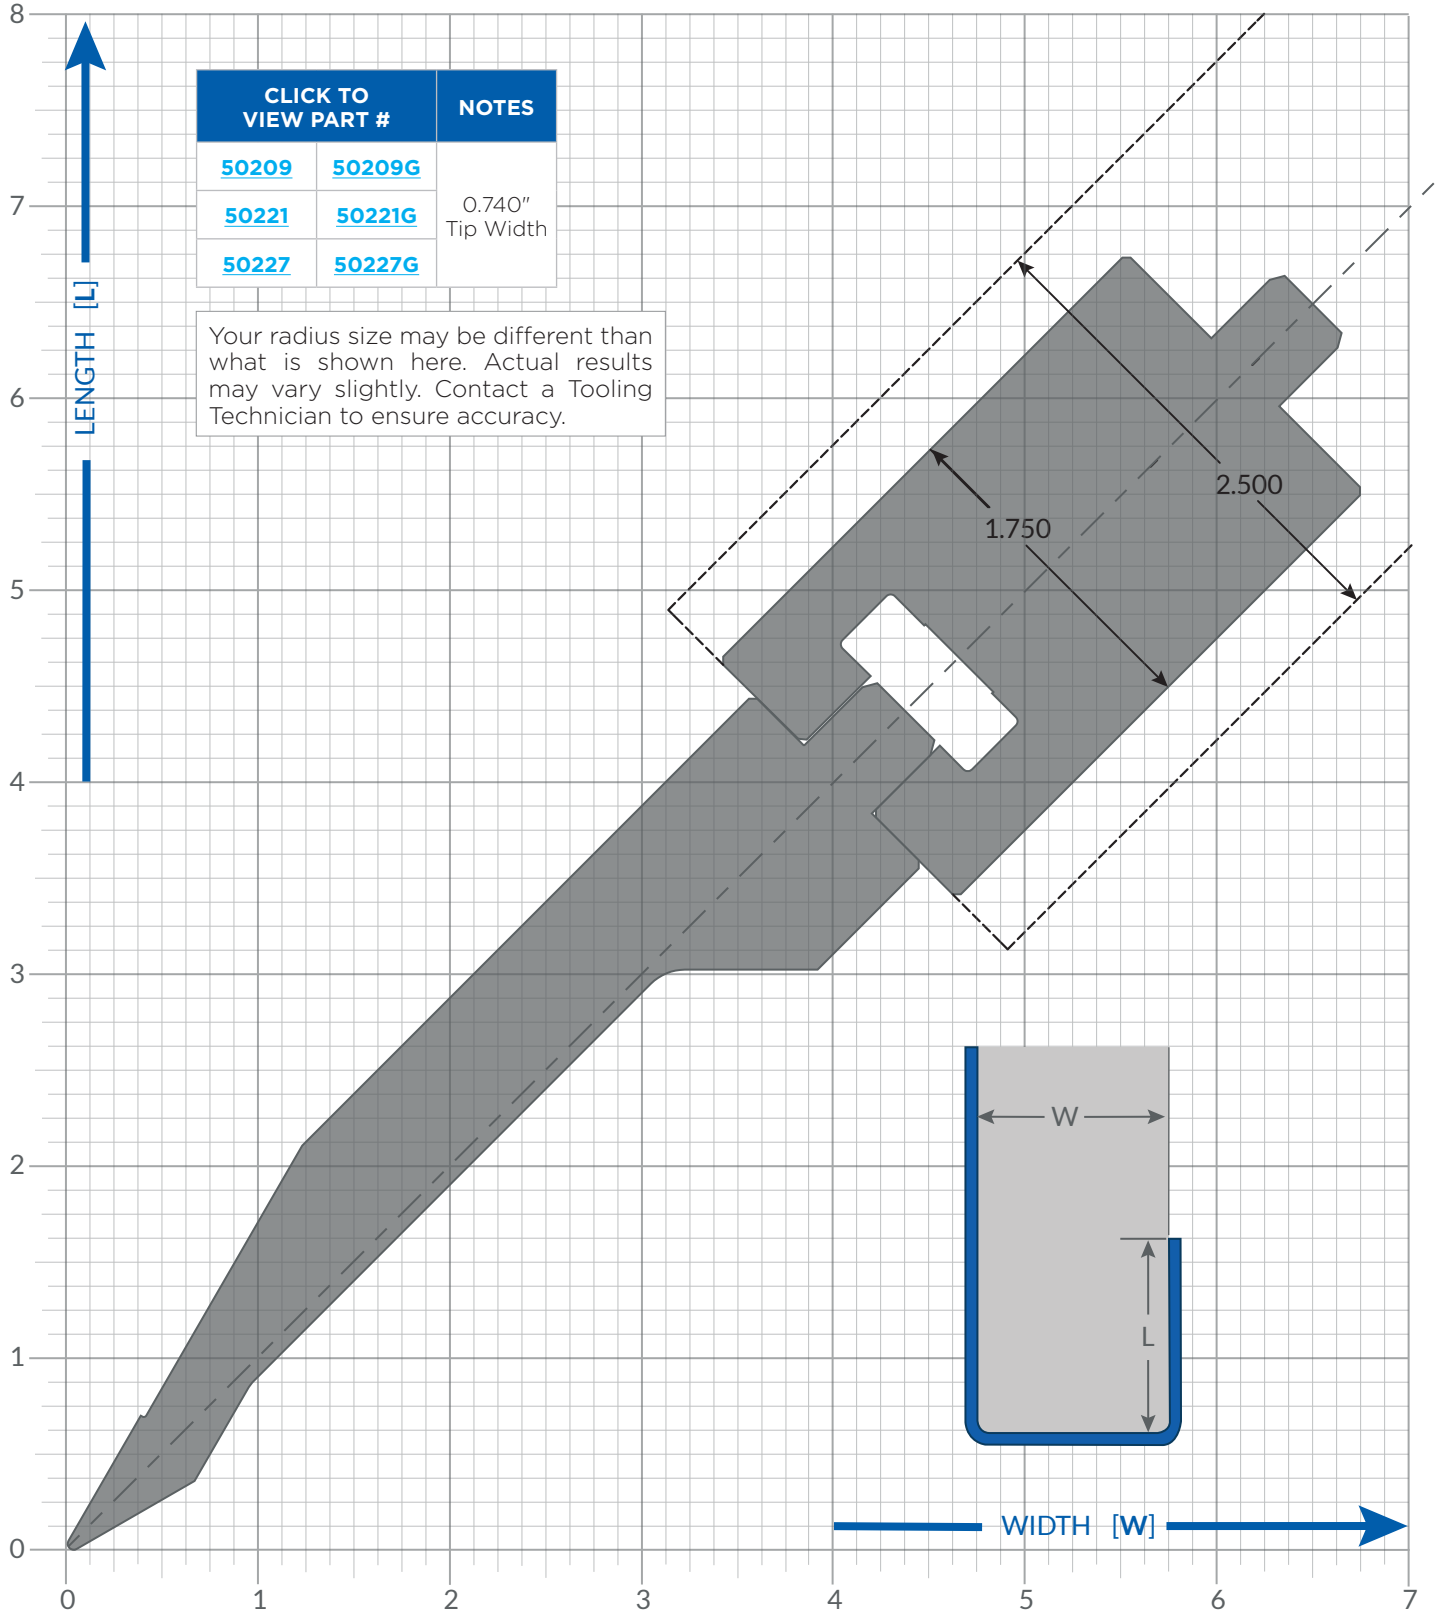

8.75" TALL PUNCHES

520 30°
Acute

503 90°, 88°, 75°
Large Gooseneck

504 90°, 88°, 75°
Sash

3.75" ACUTE PUNCH - 30°

[Return to main page.](#)

3.75" ARROW PUNCH - 90°, 88°, 75°

[Return to main page.](#)

3.75" LARGE GOOSENECK PUNCH - 75°

[Return to main page.](#)

3.75" LARGE GOOSENECK PUNCH - 90°, 88°

3.75" SASH PUNCH - 75°

[Return to main page.](#)

3.75" SASH PUNCH - 90°, 88°

[Return to main page.](#)

3.75" & 5.75" BLOCK PUNCH - 88°, 85°, 75°

[Return to main page.](#)

5.75" ACUTE PUNCH - 30°

[Return to main page.](#)

5.75" LARGE GOOSENECK PUNCH - 75°

[Return to main page.](#)

5.75" LARGE GOOSENECK PUNCH - 90°, 88°

[Return to main page.](#)

5.75" SASH PUNCH - 75°

[Return to main page.](#)

5.75" SASH PUNCH - 90°, 88°

[Return to main page.](#)

8.75" ACUTE PUNCH - 30°

[Return to main page.](#)

8.75" LARGE GOOSENECK PUNCH - 90°, 88°, 75°

[Return to main page.](#)

8.75" SASH PUNCH - 90°, 88°, 75°