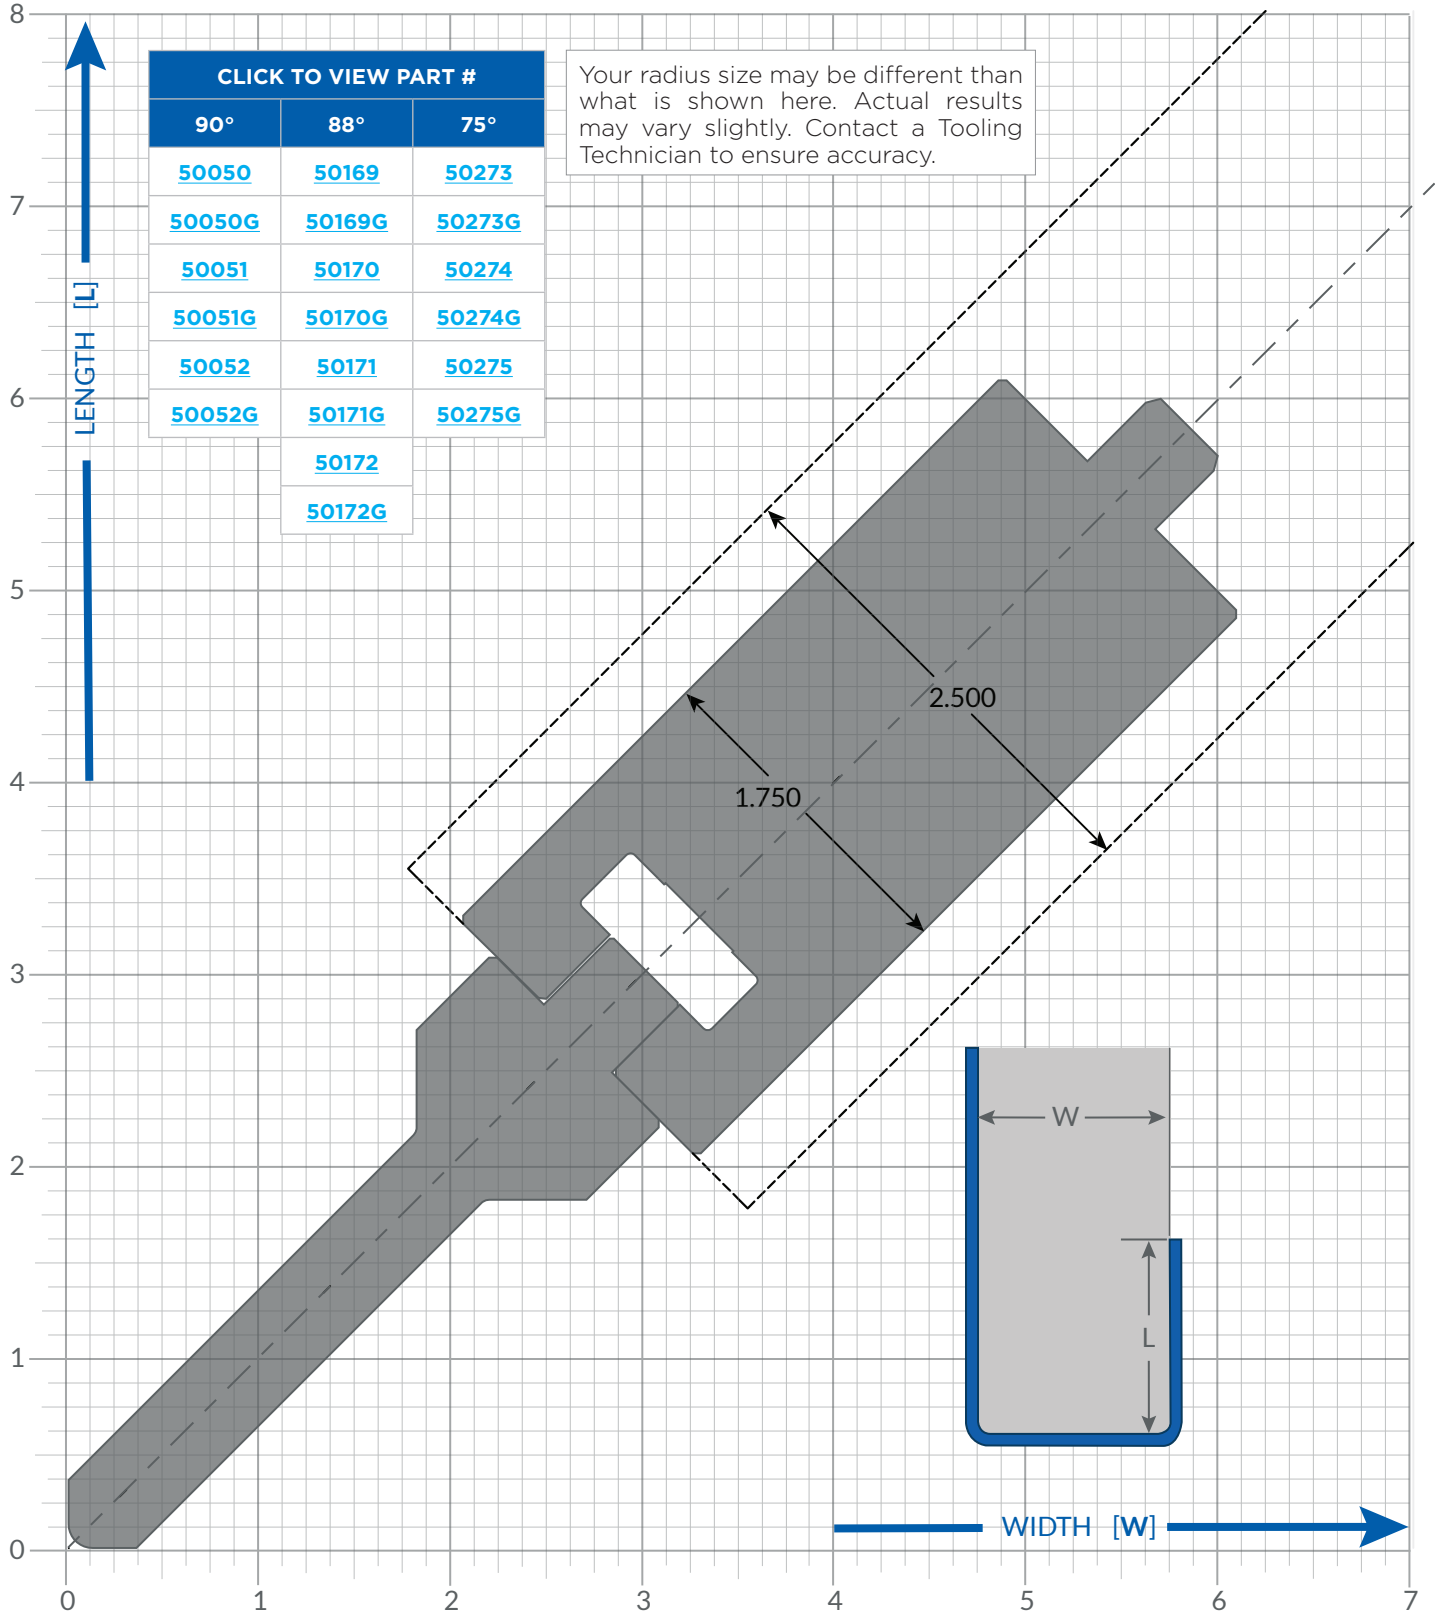

8.75" TALL PUNCHES

520 30°
Acute

503 90°, 88°, 75°
Large Gooseneck

504 90°, 88°, 75°
Sash

3.75" ACUTE PUNCH - 30°

[Return to main page.](#)

3.75" ARROW PUNCH - 90°, 88°, 75°

[Return to main page.](#)

3.75" LARGE GOOSENECK PUNCH - 75°

[Return to main page.](#)

3.75" LARGE GOOSENECK PUNCH - 90°, 88°

3.75" SASH PUNCH - 75°

[Return to main page.](#)

3.75" SASH PUNCH - 90°, 88°

[Return to main page.](#)

3.75" & 5.75" BLOCK PUNCH - 88°, 85°, 75°

[Return to main page.](#)

5.75" ACUTE PUNCH - 30°

[Return to main page.](#)

5.75" LARGE GOOSENECK PUNCH - 75°

[Return to main page.](#)

5.75" LARGE GOOSENECK PUNCH - 90°, 88°

[Return to main page.](#)

5.75" SASH PUNCH - 75°

[Return to main page.](#)

5.75" SASH PUNCH - 90°, 88°

[Return to main page.](#)

8.75" ACUTE PUNCH - 30°

[Return to main page.](#)

8.75" LARGE GOOSENECK PUNCH - 90°, 88°, 75°

[Return to main page.](#)

8.75" SASH PUNCH - 90°, 88°, 75°