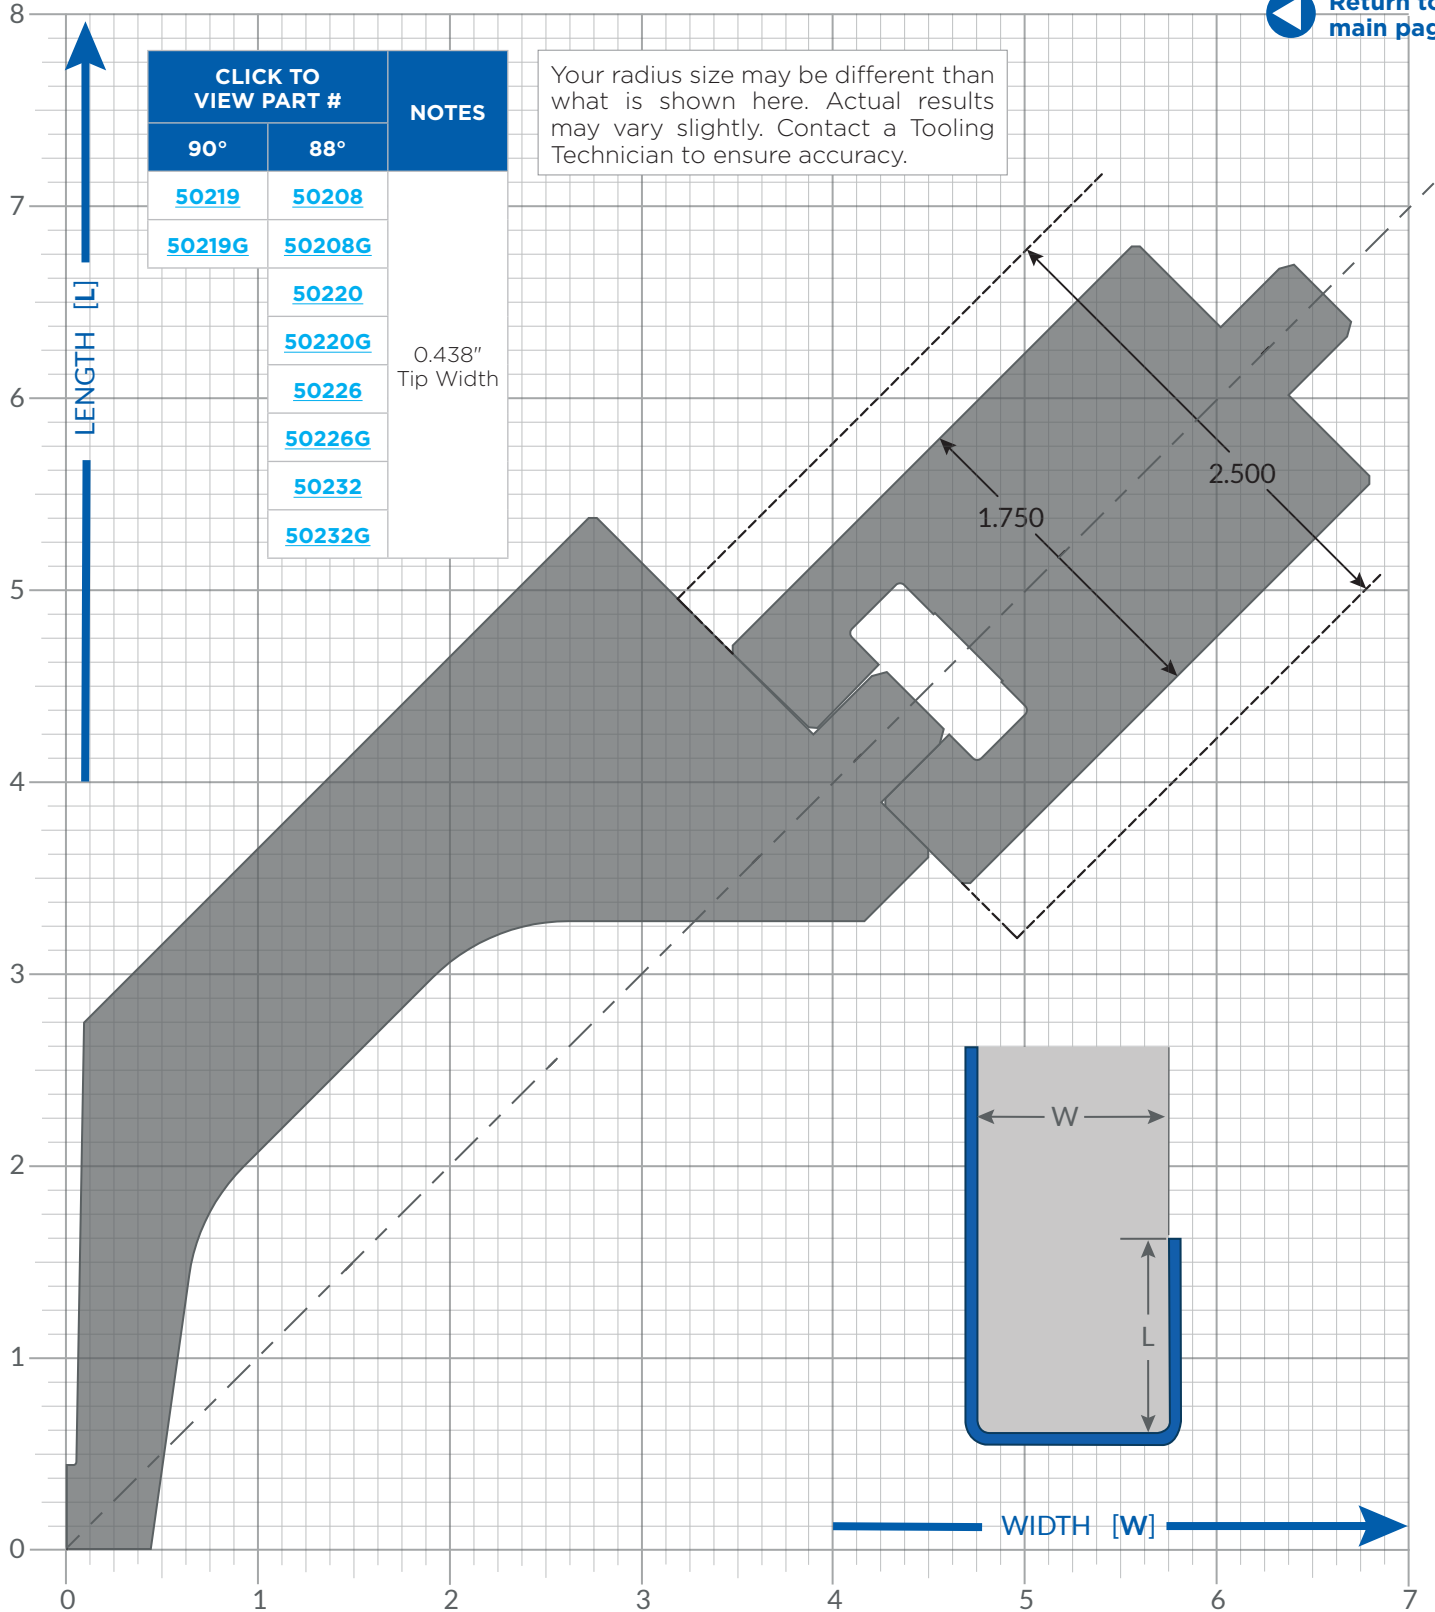

8.75" TALL PUNCHES

520 30°
Acute

503 90°, 88°, 75°
Large Gooseneck

504 90°, 88°, 75°
Sash

3.75" ACUTE PUNCH - 30°

[Return to main page.](#)

3.75" ARROW PUNCH - 90°, 88°, 75°

[Return to main page.](#)

3.75" LARGE GOOSENECK PUNCH - 75°

[Return to main page.](#)

3.75" LARGE GOOSENECK PUNCH - 90°, 88°

3.75" SASH PUNCH - 75°

[Return to main page.](#)

3.75" SASH PUNCH - 90°, 88°

[Return to main page.](#)

3.75" & 5.75" BLOCK PUNCH - 88°, 85°, 75°

[Return to main page.](#)

5.75" ACUTE PUNCH - 30°

[Return to main page.](#)

5.75" LARGE GOOSENECK PUNCH - 75°

[Return to main page.](#)

5.75" LARGE GOOSENECK PUNCH - 90°, 88°

[Return to main page.](#)

5.75" SASH PUNCH - 75°

[Return to main page.](#)

5.75" SASH PUNCH - 90°, 88°

[Return to main page.](#)

8.75" ACUTE PUNCH - 30°

[Return to main page.](#)

8.75" LARGE GOOSENECK PUNCH - 90°, 88°, 75°

[Return to main page.](#)

8.75" SASH PUNCH - 90°, 88°, 75°