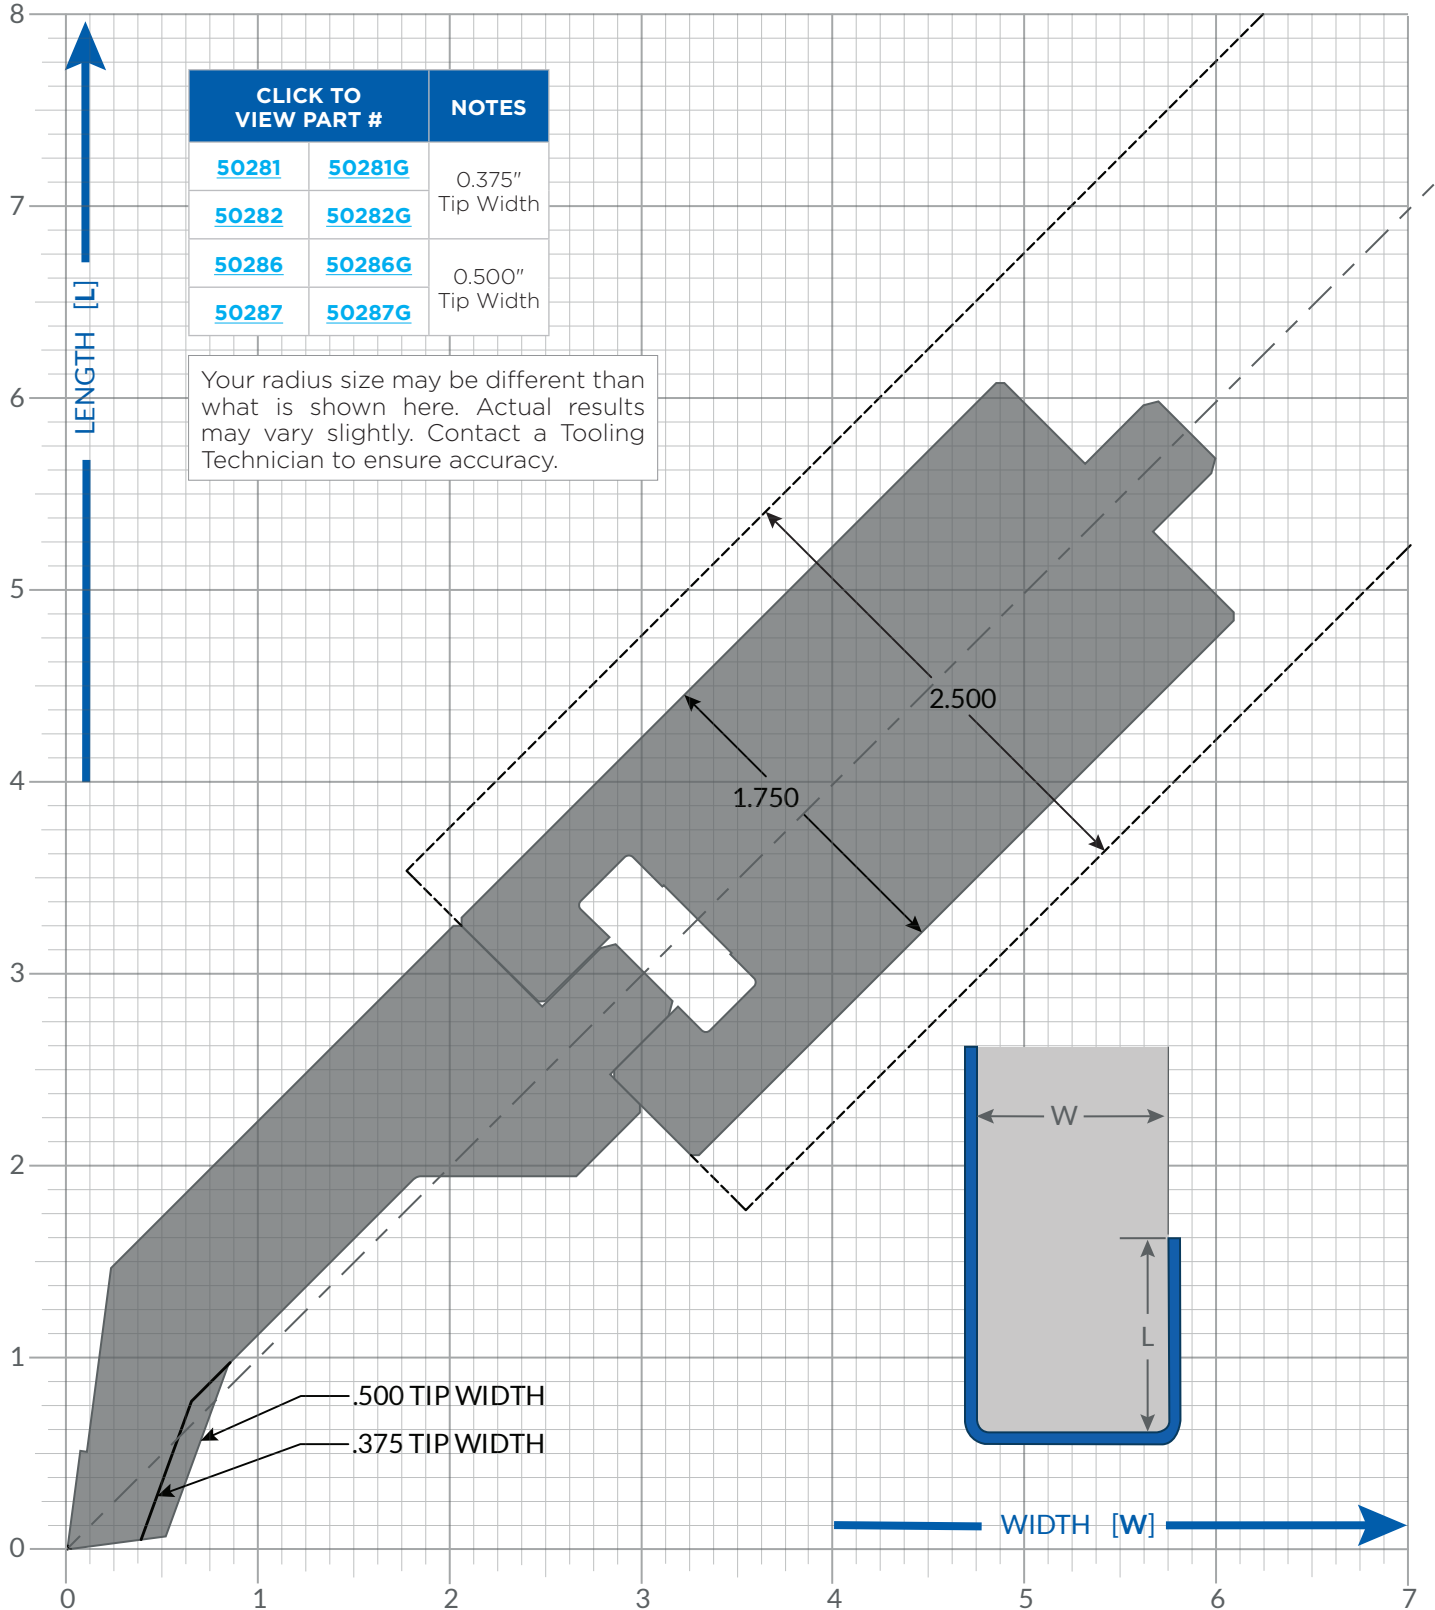

8.75" TALL PUNCHES

520 30°
Acute

503 90°, 88°, 75°
Large Gooseneck

504 90°, 88°, 75°
Sash

3.75" ACUTE PUNCH - 30°

[Return to main page.](#)

3.75" ARROW PUNCH - 90°, 88°, 75°

[Return to main page.](#)

3.75" LARGE GOOSENECK PUNCH - 75°

[Return to main page.](#)

3.75" LARGE GOOSENECK PUNCH - 90°, 88°

3.75" SASH PUNCH - 75°

[Return to main page.](#)

3.75" SASH PUNCH - 90°, 88°

[Return to main page.](#)

3.75" & 5.75" BLOCK PUNCH - 88°, 85°, 75°

[Return to main page.](#)

5.75" ACUTE PUNCH - 30°

[Return to main page.](#)

5.75" LARGE GOOSENECK PUNCH - 75°

[Return to main page.](#)

5.75" LARGE GOOSENECK PUNCH - 90°, 88°

[Return to main page.](#)

5.75" SASH PUNCH - 75°

[Return to main page.](#)

5.75" SASH PUNCH - 90°, 88°

[Return to main page.](#)

8.75" ACUTE PUNCH - 30°

[Return to main page.](#)

8.75" LARGE GOOSENECK PUNCH - 90°, 88°, 75°

[Return to main page.](#)

8.75" SASH PUNCH - 90°, 88°, 75°