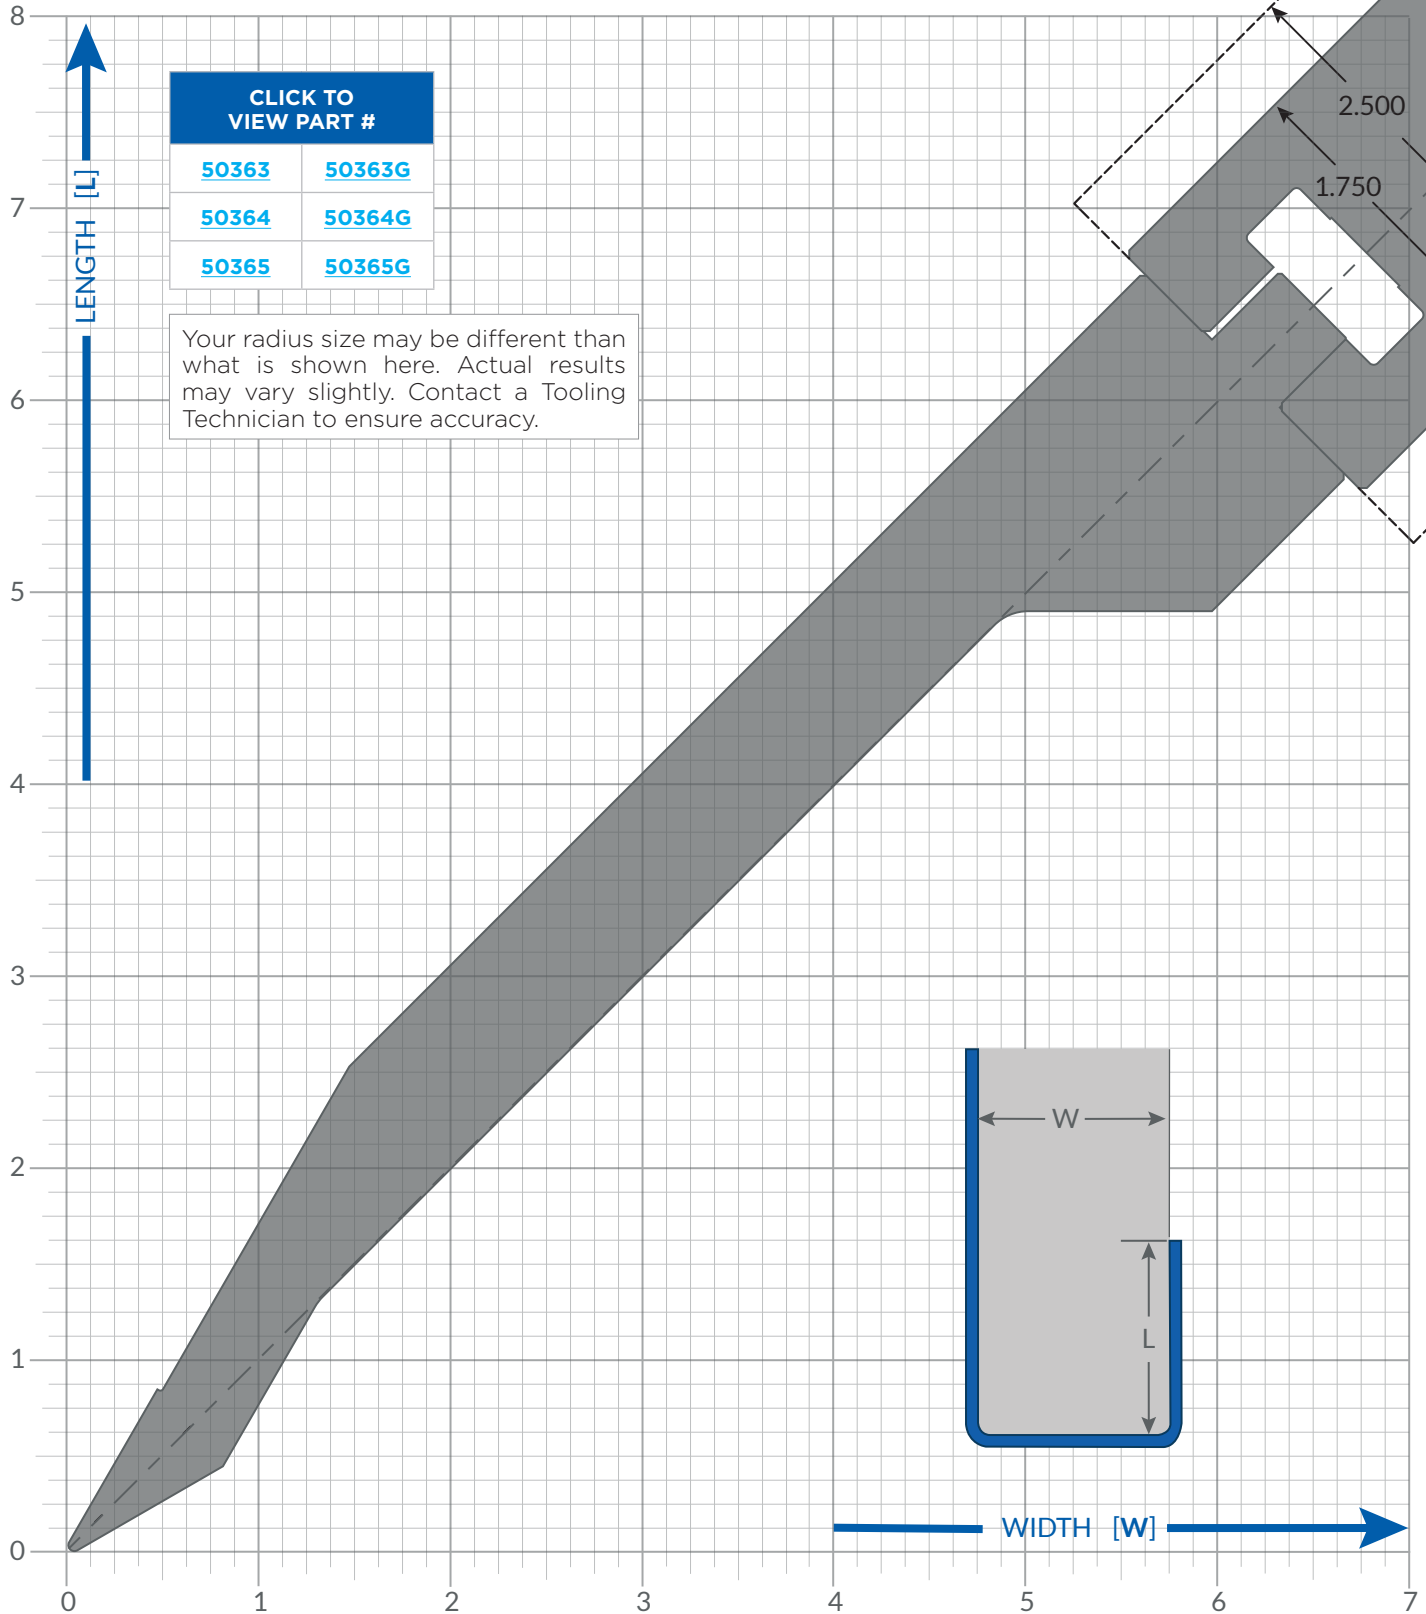

8.75" TALL PUNCHES

520 30°
Acute

503 90°, 88°, 75°
Large Gooseneck

504 90°, 88°, 75°
Sash

3.75" ACUTE PUNCH - 30°

[Return to main page.](#)

3.75" ARROW PUNCH - 90°, 88°, 75°

[Return to main page.](#)

3.75" LARGE GOOSENECK PUNCH - 75°

[Return to main page.](#)

3.75" LARGE GOOSENECK PUNCH - 90°, 88°

3.75" SASH PUNCH - 75°

[Return to main page.](#)

3.75" SASH PUNCH - 90°, 88°

[Return to main page.](#)

3.75" & 5.75" BLOCK PUNCH - 88°, 85°, 75°

[Return to main page.](#)

5.75" ACUTE PUNCH - 30°

[Return to main page.](#)

5.75" LARGE GOOSENECK PUNCH - 75°

[Return to main page.](#)

5.75" LARGE GOOSENECK PUNCH - 90°, 88°

[Return to main page.](#)

5.75" SASH PUNCH - 75°

[Return to main page.](#)

5.75" SASH PUNCH - 90°, 88°

[Return to main page.](#)

8.75" ACUTE PUNCH - 30°

[Return to main page.](#)

8.75" LARGE GOOSENECK PUNCH - 90°, 88°, 75°

[Return to main page.](#)

8.75" SASH PUNCH - 90°, 88°, 75°