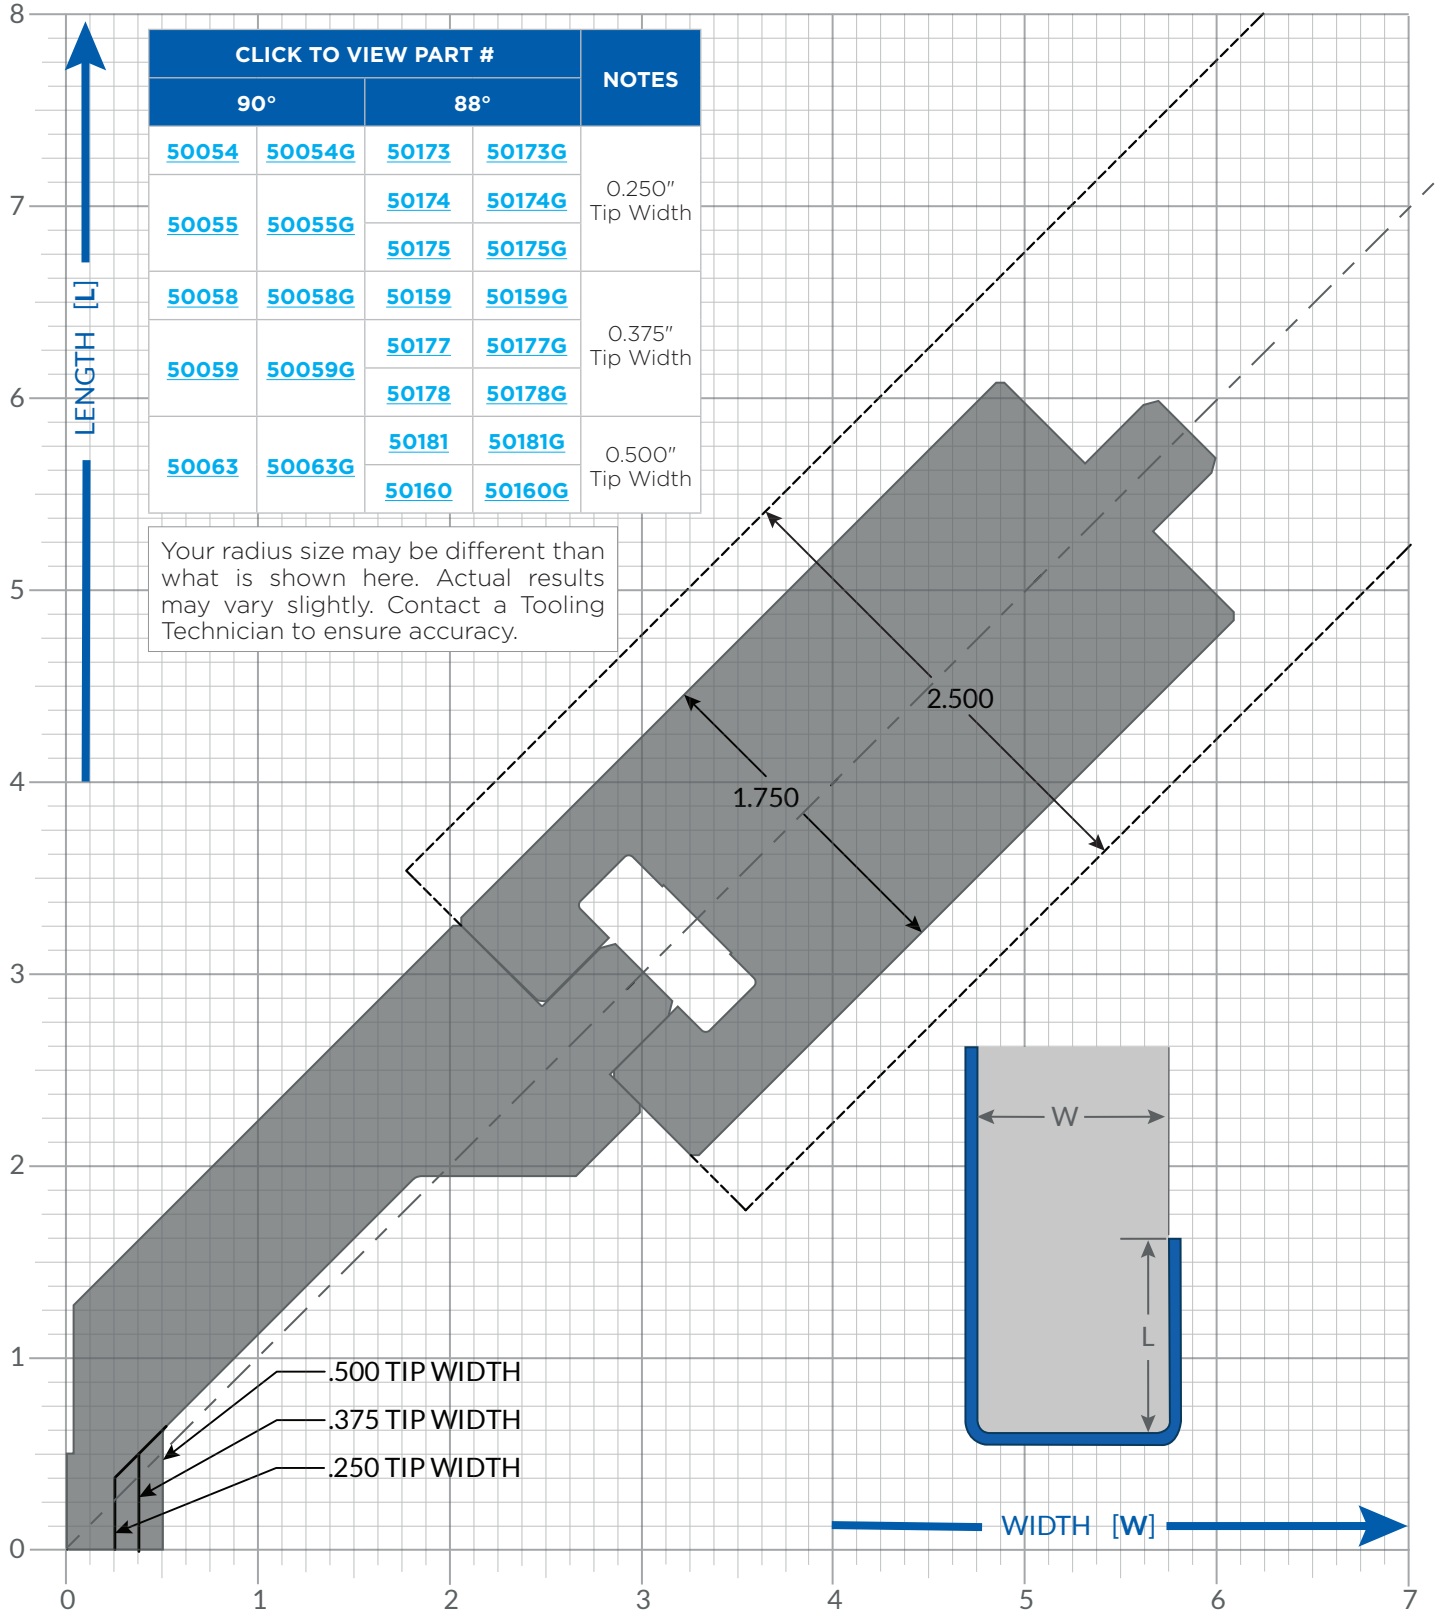

8.75" TALL PUNCHES

520 30°
Acute

503 90°, 88°, 75°
Large Gooseneck

504 90°, 88°, 75°
Sash

3.75" ACUTE PUNCH - 30°

[Return to main page.](#)

3.75" ARROW PUNCH - 90°, 88°, 75°

[Return to main page.](#)

3.75" LARGE GOOSENECK PUNCH - 75°

[Return to main page.](#)

3.75" LARGE GOOSENECK PUNCH - 90°, 88°

3.75" SASH PUNCH - 75°

[Return to main page.](#)

3.75" SASH PUNCH - 90°, 88°

[Return to main page.](#)

3.75" & 5.75" BLOCK PUNCH - 88°, 85°, 75°

[Return to main page.](#)

5.75" ACUTE PUNCH - 30°

[Return to main page.](#)

5.75" LARGE GOOSENECK PUNCH - 75°

[Return to main page.](#)

5.75" LARGE GOOSENECK PUNCH - 90°, 88°

[Return to main page.](#)

5.75" SASH PUNCH - 75°

[Return to main page.](#)

5.75" SASH PUNCH - 90°, 88°

[Return to main page.](#)

8.75" ACUTE PUNCH - 30°

[Return to main page.](#)

8.75" LARGE GOOSENECK PUNCH - 90°, 88°, 75°

[Return to main page.](#)

8.75" SASH PUNCH - 90°, 88°, 75°