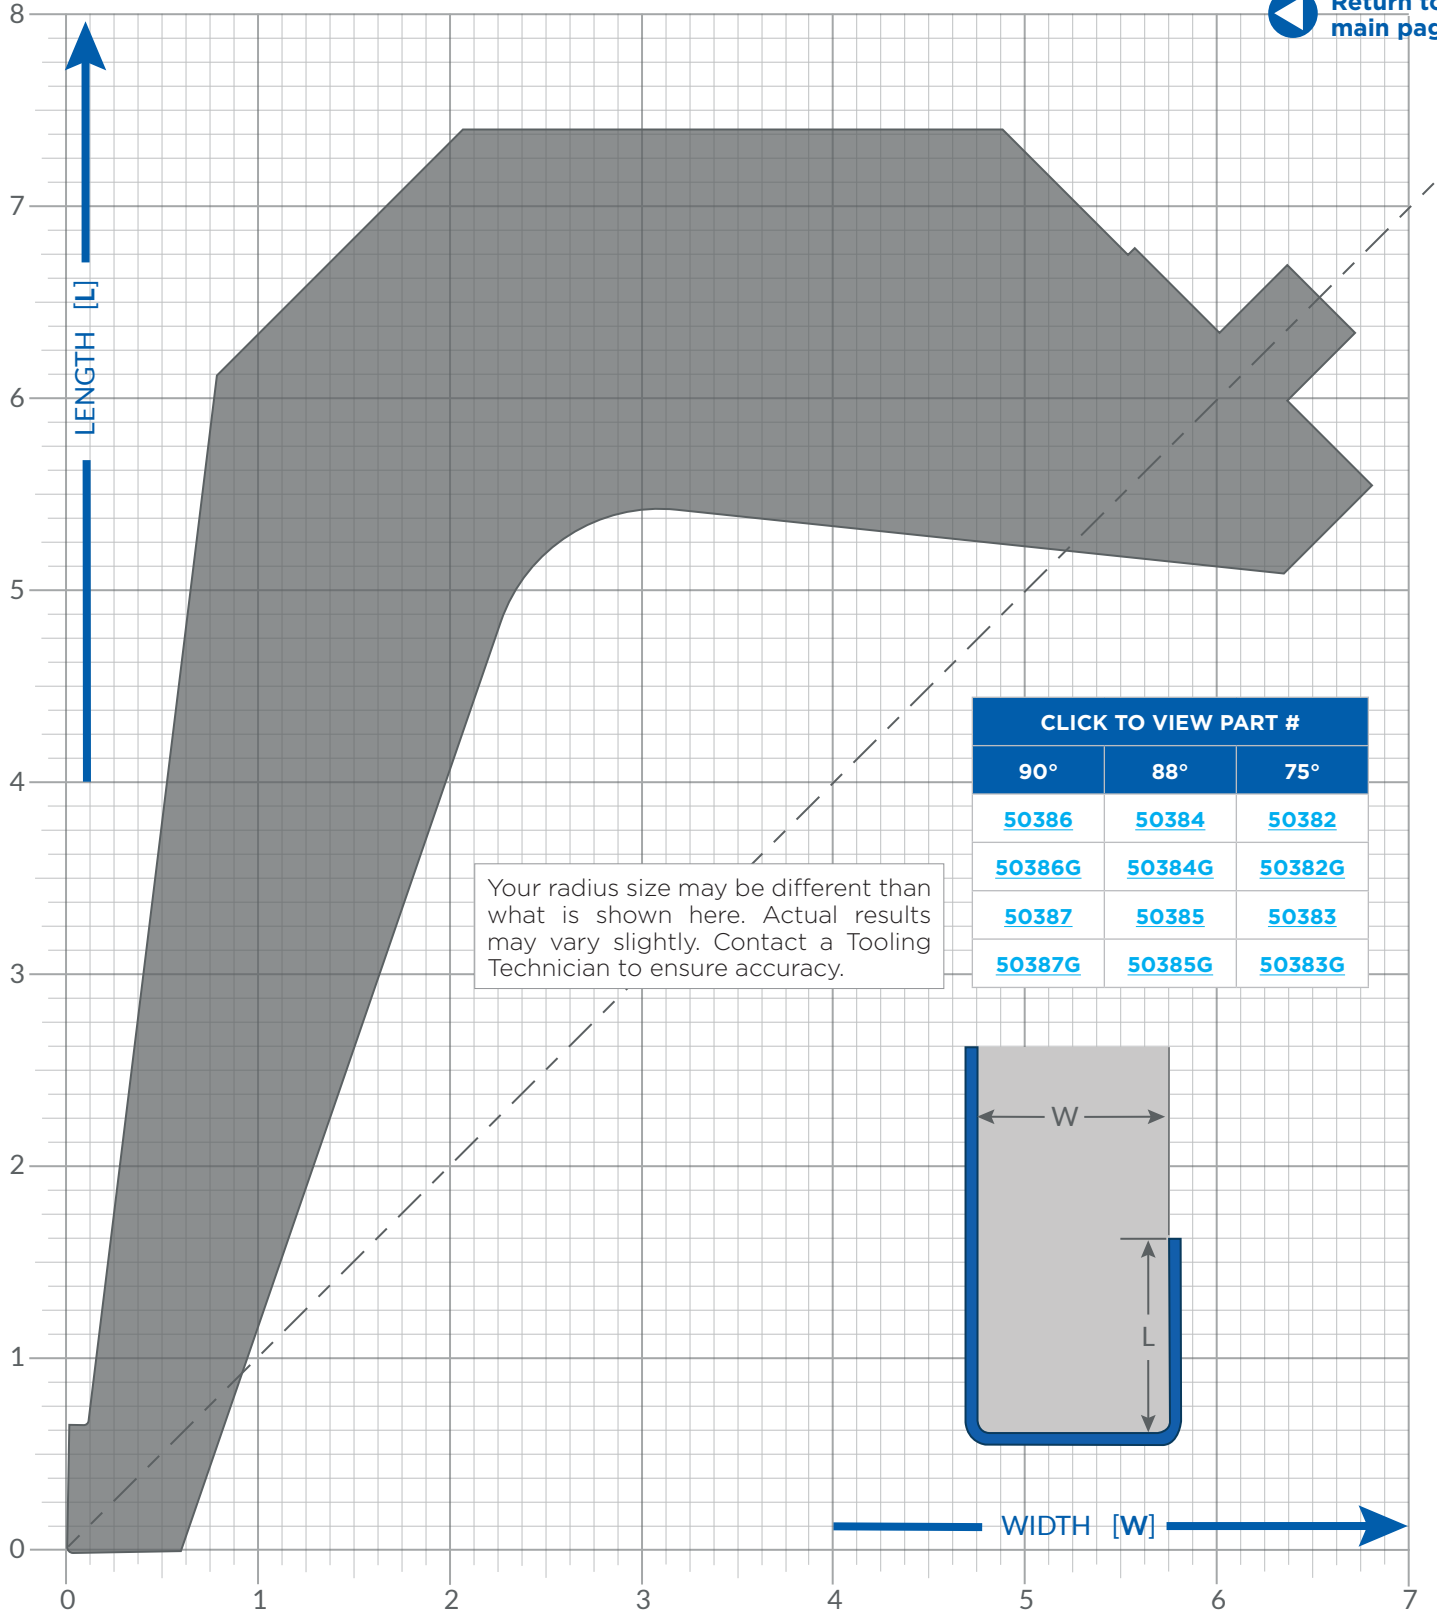

8.75" TALL PUNCHES

520 30°
Acute

503 90°, 88°, 75°
Large Gooseneck

504 90°, 88°, 75°
Sash

3.75" ACUTE PUNCH - 30°

[Return to main page.](#)

3.75" ARROW PUNCH - 90°, 88°, 75°

[Return to main page.](#)

3.75" LARGE GOOSENECK PUNCH - 75°

[Return to main page.](#)

3.75" LARGE GOOSENECK PUNCH - 90°, 88°

3.75" SASH PUNCH - 75°

[Return to main page.](#)

3.75" SASH PUNCH - 90°, 88°

[Return to main page.](#)

3.75" & 5.75" BLOCK PUNCH - 88°, 85°, 75°

[Return to main page.](#)

5.75" ACUTE PUNCH - 30°

[Return to main page.](#)

5.75" LARGE GOOSENECK PUNCH - 75°

[Return to main page.](#)

5.75" LARGE GOOSENECK PUNCH - 90°, 88°

[Return to main page.](#)

5.75" SASH PUNCH - 75°

[Return to main page.](#)

5.75" SASH PUNCH - 90°, 88°

[Return to main page.](#)

8.75" ACUTE PUNCH - 30°

[Return to main page.](#)

8.75" LARGE GOOSENECK PUNCH - 90°, 88°, 75°

[Return to main page.](#)

8.75" SASH PUNCH - 90°, 88°, 75°