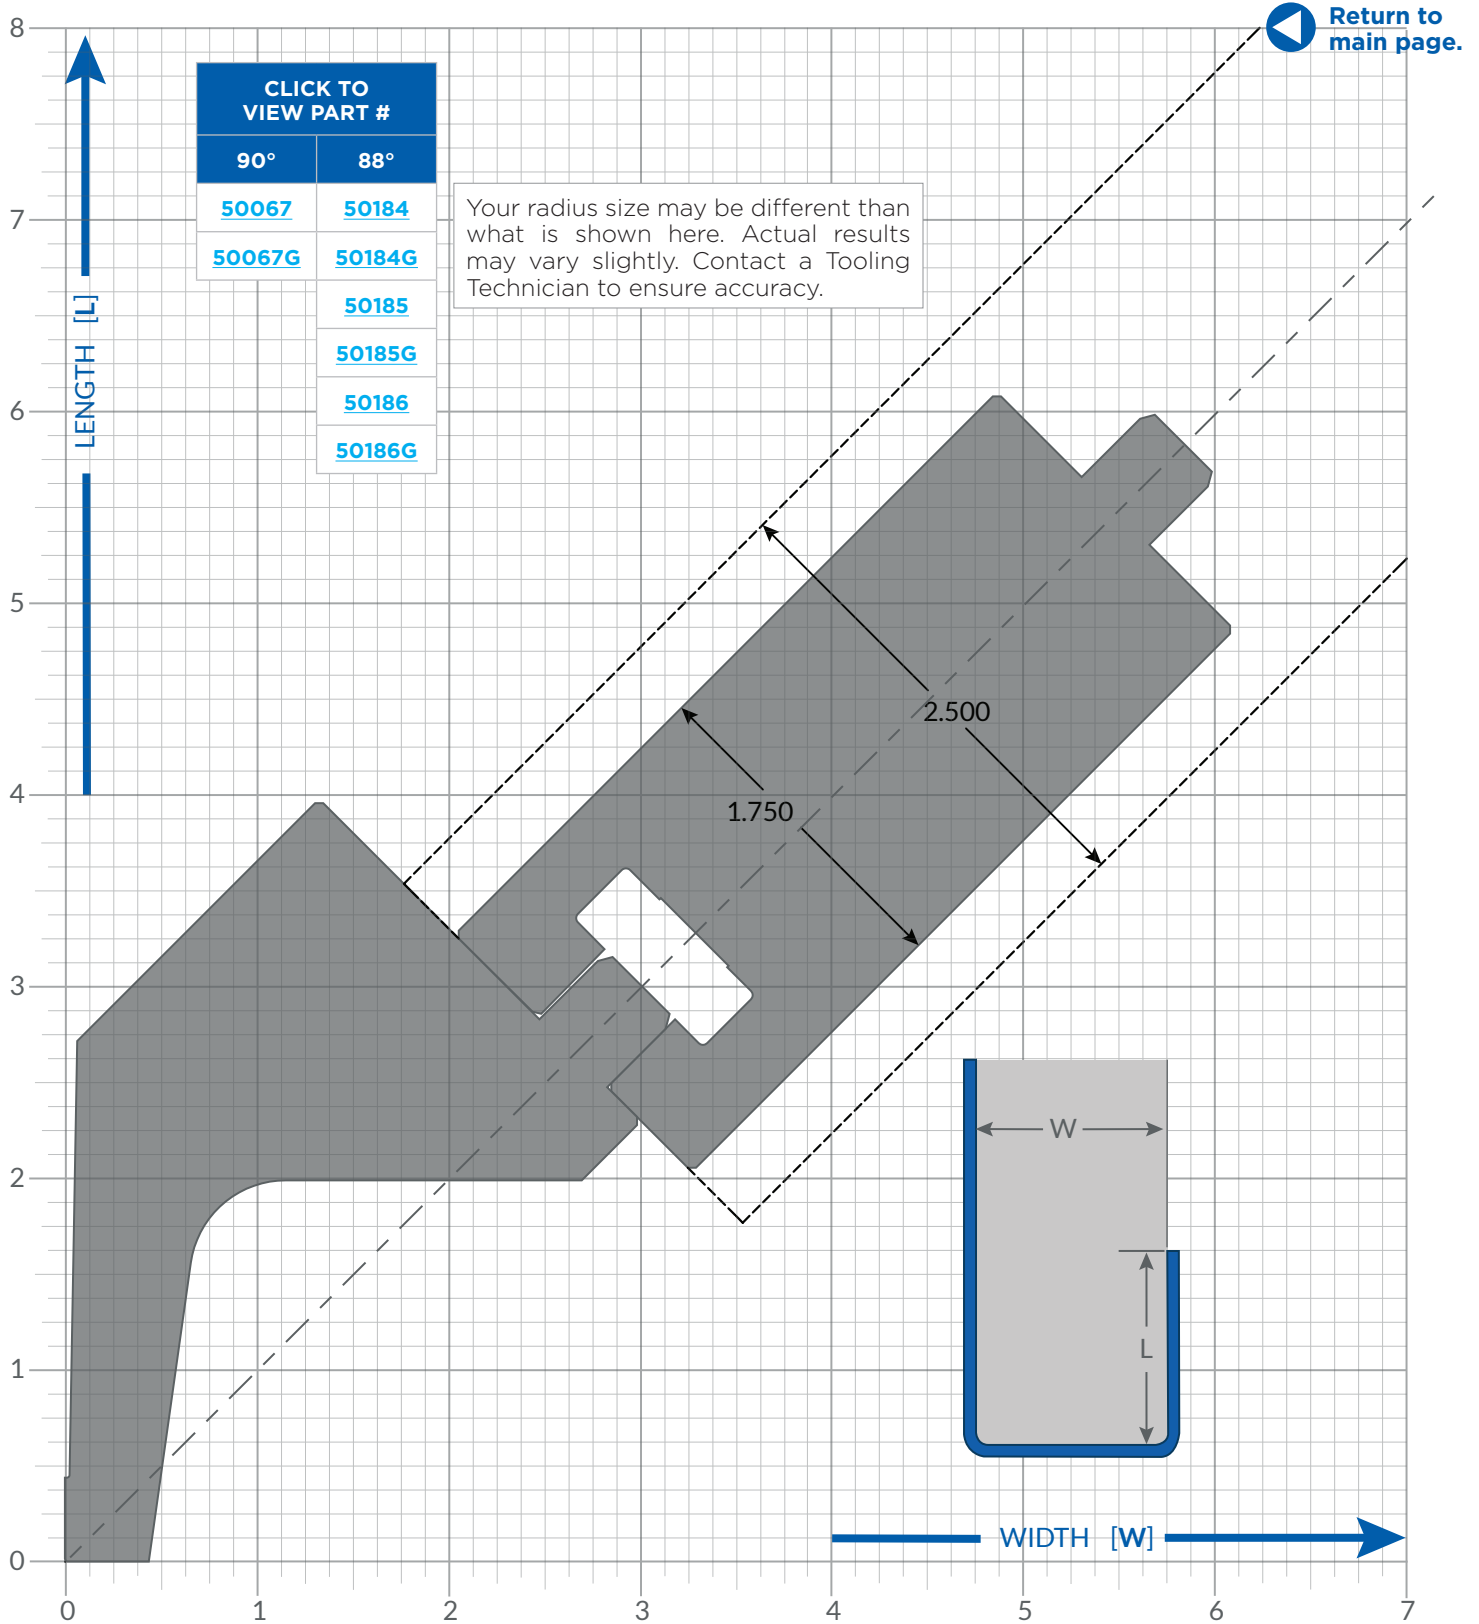

8.75" TALL PUNCHES

520 30°
Acute

503 90°, 88°, 75°
Large Gooseneck

504 90°, 88°, 75°
Sash

3.75" ACUTE PUNCH - 30°

[Return to main page.](#)

3.75" ARROW PUNCH - 90°, 88°, 75°

[Return to main page.](#)

3.75" LARGE GOOSENECK PUNCH - 75°

[Return to main page.](#)

3.75" LARGE GOOSENECK PUNCH - 90°, 88°

3.75" SASH PUNCH - 75°

[Return to main page.](#)

3.75" SASH PUNCH - 90°, 88°

[Return to main page.](#)

3.75" & 5.75" BLOCK PUNCH - 88°, 85°, 75°

[Return to main page.](#)

5.75" ACUTE PUNCH - 30°

[Return to main page.](#)

5.75" LARGE GOOSENECK PUNCH - 75°

[Return to main page.](#)

5.75" LARGE GOOSENECK PUNCH - 90°, 88°

[Return to main page.](#)

5.75" SASH PUNCH - 75°

[Return to main page.](#)

5.75" SASH PUNCH - 90°, 88°

[Return to main page.](#)

8.75" ACUTE PUNCH - 30°

[Return to main page.](#)

8.75" LARGE GOOSENECK PUNCH - 90°, 88°, 75°

[Return to main page.](#)

8.75" SASH PUNCH - 90°, 88°, 75°