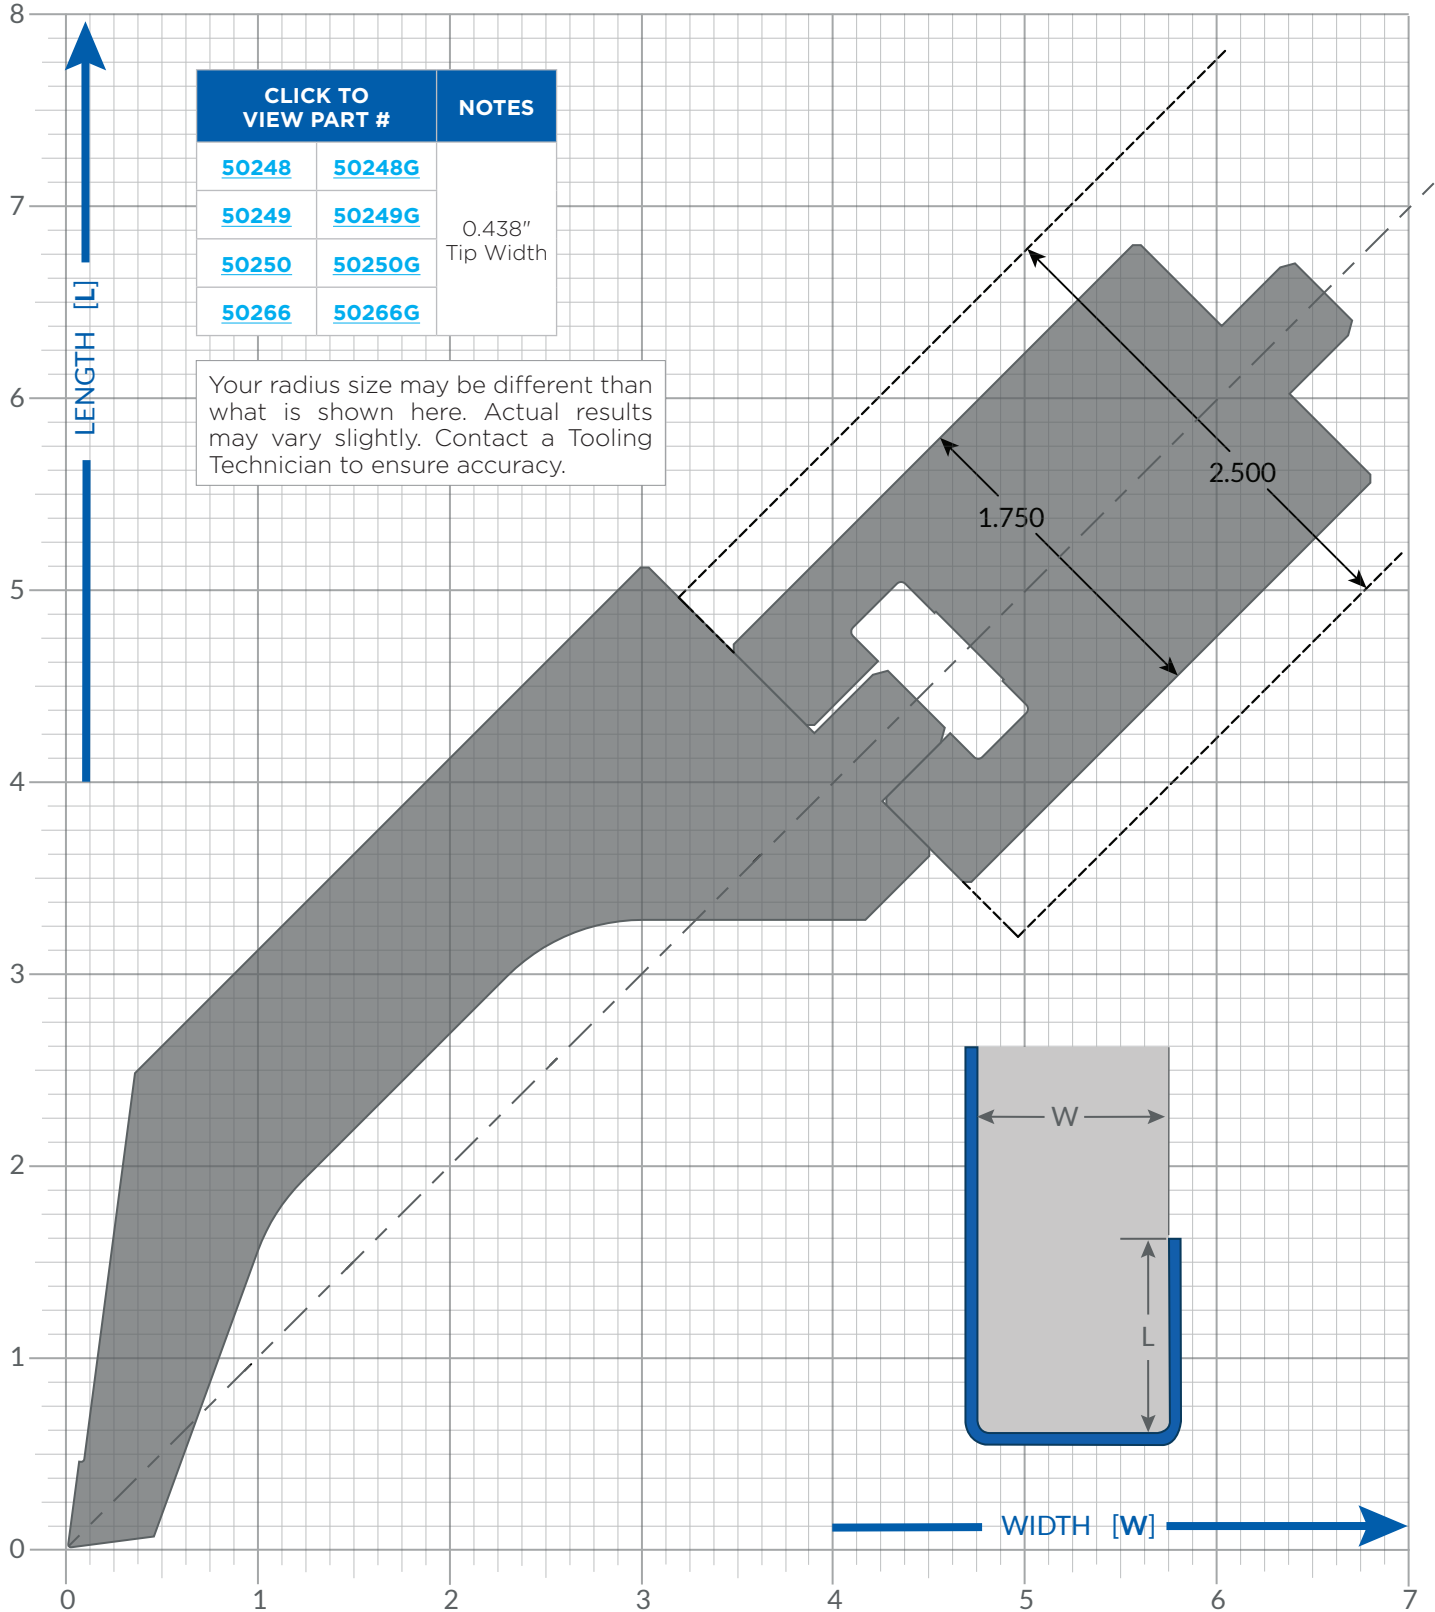

8.75" TALL PUNCHES

520 30°
Acute

503 90°, 88°, 75°
Large Gooseneck

504 90°, 88°, 75°
Sash

3.75" ACUTE PUNCH - 30°

[Return to main page.](#)

3.75" ARROW PUNCH - 90°, 88°, 75°

[Return to main page.](#)

3.75" LARGE GOOSENECK PUNCH - 75°

[Return to main page.](#)

3.75" LARGE GOOSENECK PUNCH - 90°, 88°

3.75" SASH PUNCH - 75°

[Return to main page.](#)

3.75" SASH PUNCH - 90°, 88°

[Return to main page.](#)

3.75" & 5.75" BLOCK PUNCH - 88°, 85°, 75°

[Return to main page.](#)

5.75" ACUTE PUNCH - 30°

[Return to main page.](#)

5.75" LARGE GOOSENECK PUNCH - 75°

[Return to main page.](#)

5.75" LARGE GOOSENECK PUNCH - 90°, 88°

[Return to main page.](#)

5.75" SASH PUNCH - 75°

[Return to main page.](#)

5.75" SASH PUNCH - 90°, 88°

[Return to main page.](#)

8.75" ACUTE PUNCH - 30°

[Return to main page.](#)

8.75" LARGE GOOSENECK PUNCH - 90°, 88°, 75°

[Return to main page.](#)

8.75" SASH PUNCH - 90°, 88°, 75°