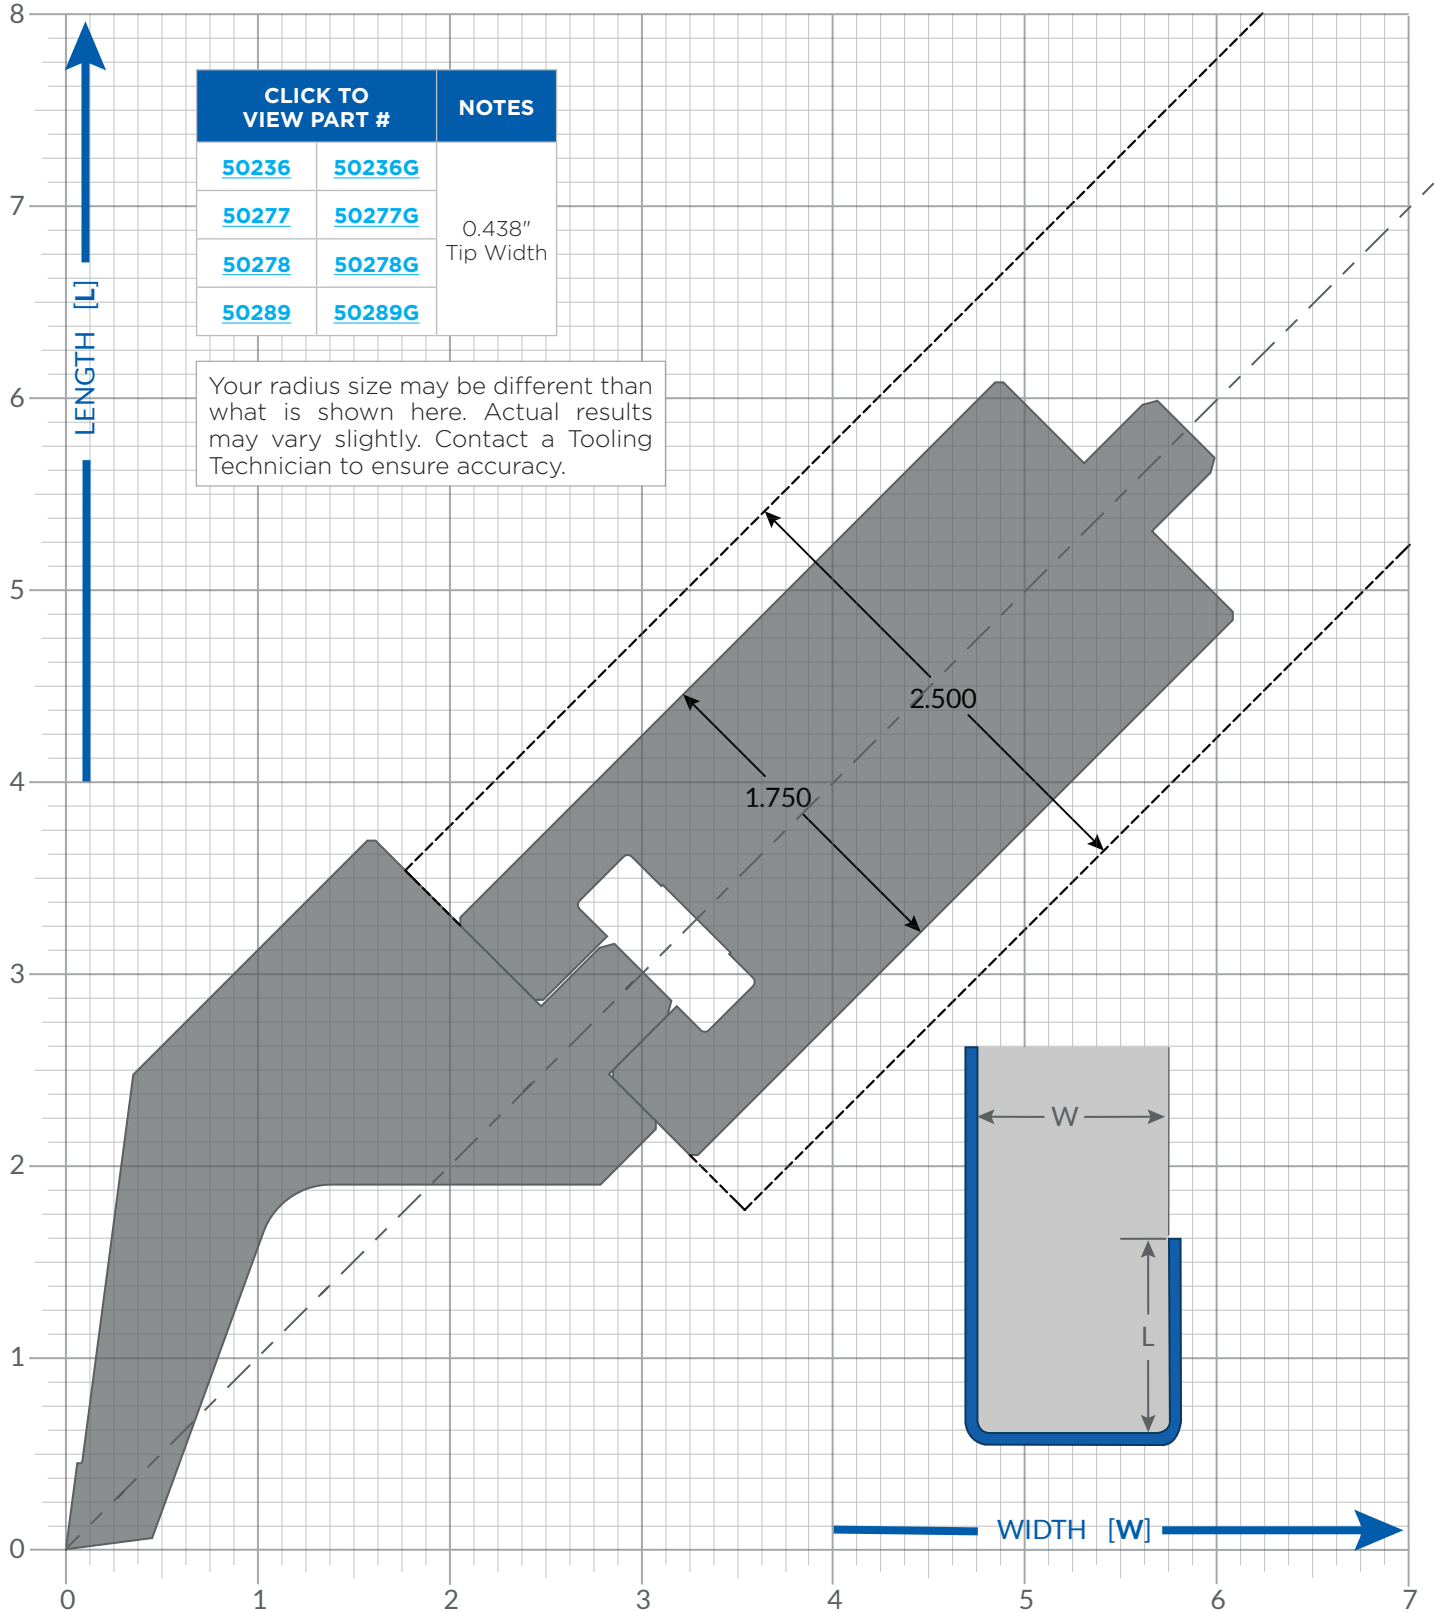

8.75" TALL PUNCHES

520 30°
Acute

503 90°, 88°, 75°
Large Gooseneck

504 90°, 88°, 75°
Sash

3.75" ACUTE PUNCH - 30°

[Return to main page.](#)

3.75" ARROW PUNCH - 90°, 88°, 75°

[Return to main page.](#)

3.75" LARGE GOOSENECK PUNCH - 75°

[Return to main page.](#)

3.75" LARGE GOOSENECK PUNCH - 90°, 88°

3.75" SASH PUNCH - 75°

[Return to main page.](#)

3.75" SASH PUNCH - 90°, 88°

[Return to main page.](#)

3.75" & 5.75" BLOCK PUNCH - 88°, 85°, 75°

[Return to main page.](#)

5.75" ACUTE PUNCH - 30°

[Return to main page.](#)

5.75" LARGE GOOSENECK PUNCH - 75°

[Return to main page.](#)

5.75" LARGE GOOSENECK PUNCH - 90°, 88°

[Return to main page.](#)

5.75" SASH PUNCH - 75°

[Return to main page.](#)

5.75" SASH PUNCH - 90°, 88°

[Return to main page.](#)

8.75" ACUTE PUNCH - 30°

[Return to main page.](#)

8.75" LARGE GOOSENECK PUNCH - 90°, 88°, 75°

[Return to main page.](#)

8.75" SASH PUNCH - 90°, 88°, 75°