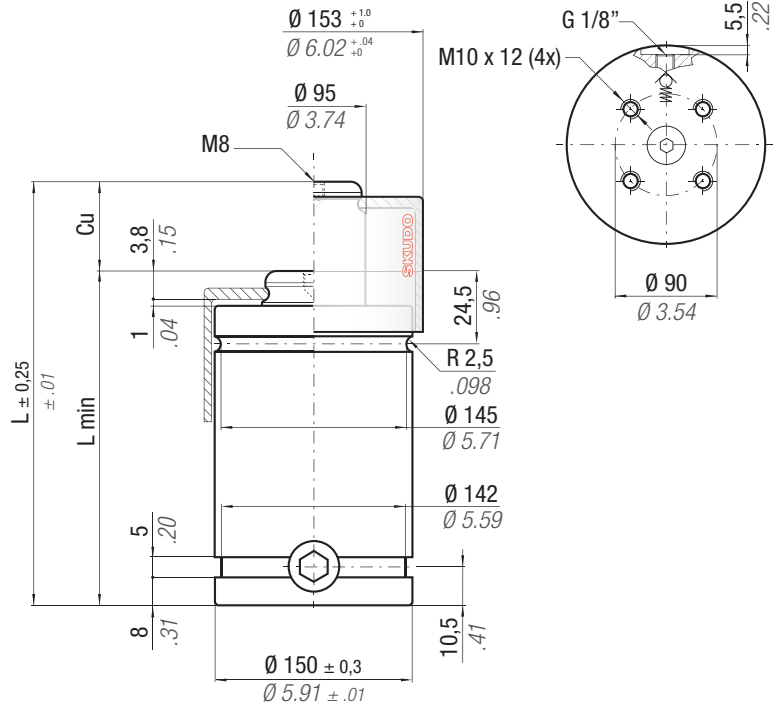

easu MANIFOLD p. 211

* $F_{1i} =$

Isothermal end force at 100% Cu p. 16

** $F_{1p} =$

Polytrophic end force at 100% Cu

	$^{\circ}\text{F}$ 32 -176	$^{\circ}\text{C}$ 0 -80	ΔP ± 0,33 %/°C	P max 150 bar 2175 psi	P min 20 bar 290 psi	S 122,72 cm ² 19.022 in ²	SPM ~ 50 - 100 (at 20°C)	Max Speed 0,8 m/s	Maintenance kit 39BMKE18500B
--	----------------------------------	--------------------------------	---------------------------------	-------------------------------------	-----------------------------------	--	---------------------------------------	-----------------------------	--

CODE PHASING OUT from 08/2012	NEW	Cu		L		L min		F ₀ Initial force		F _{1i} * End force *		F _{1p} ** End force **		V ₀		~Kg	~lb	 2014/68/EU
		mm	inch	mm	inch	mm	inch	daN	lb	daN	lb	daN	lb	cm ³	in ³			
KE 18500 - 010 - A	KE 18500 - 010 - B	10	0.39	110	4.33	100	3.94	18410	41386	25880	58181	30288	68090	493,0	30.07	9,31	20.53	✓
KE 18500 - 016 - A	KE 18500 - 016 - B	16	0.63	136	5.35	120	4.72			26201	58903	30788	69214	765,0	46.67	10,28	22.66	✓
KE 18500 - 025 - A	KE 18500 - 025 - B	25	0.98	165	6.50	140	5.51			27771	62431	33260	74771	1050,0	64.05	11,30	24.91	✓
KE 18500 - 032 - A	KE 18500 - 032 - B	32	1.26	197	7.76	165	6.50	150 bar	27347	61479	32588	73261	1388,0	84.67	12,51	27.58	✓	
KE 18500 - 040 - A	KE 18500 - 040 - B	40	1.57	235	9.25	195	7.68	2175psi	26947	60580	31957	71842	1791,0	109.25	13,93	30.71	✓	
KE 18500 - 050 - A	KE 18500 - 050 - B	50	1.97	270	10.63	220	8.66	+ 20 °C	27505	61833	32838	73823	2142,0	130.66	15,19	33.49	✓	
-	KE 18500 - 065 - B	65	2.56	323	12.72	258	10.16	+ 68 °F	28055	63070	33713	75790	2674,0	163.11	17,10	37.70	✓	