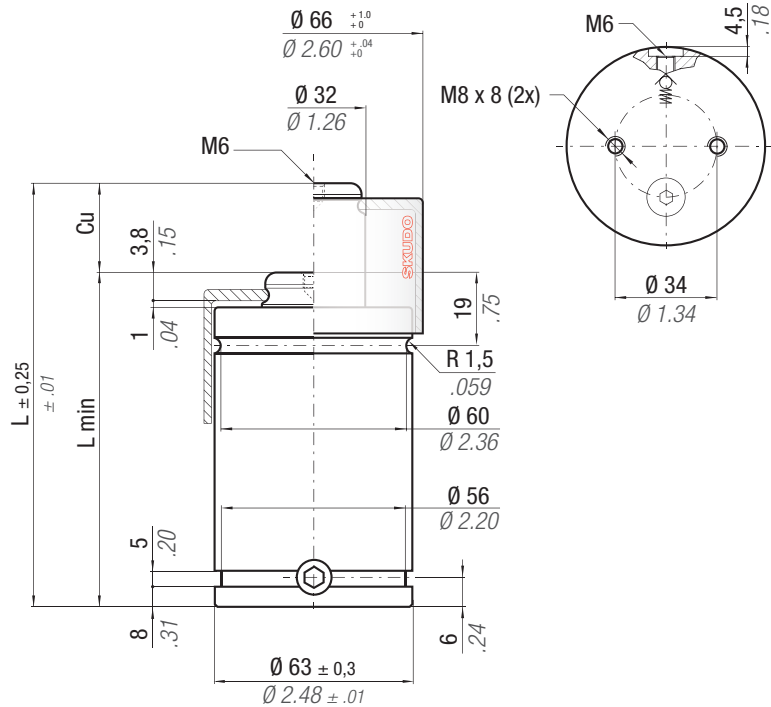

## ACTIVE SAFETY

OSAS

USAS

OPAS

SKUDO

**easu** MANIFOLD p. 211

\*  $F_{1i} =$

Isothermal end force at 100% Cu p. 16

\*\*  $F_{1p} =$

Polytrophic end force at 100% Cu

N <sub>2</sub>	$^{\circ}F$ 32 - 176	$^{\circ}C$ 0 - 80	$\Delta P$ $\pm 0,33 \%/^{\circ}C$	P max 150 bar 2175 psi	P min 20 bar 290 psi	S 19,63 cm <sup>2</sup> 3.043 in <sup>2</sup>	SPM ~ 80 - 100 (at 20°C)	Max Speed 0,8 m/s	Maintenance kit 39BMKE03000B
----------------	-------------------------------	-----------------------------	---------------------------------------	------------------------------	----------------------------	---	--------------------------------	----------------------	---------------------------------