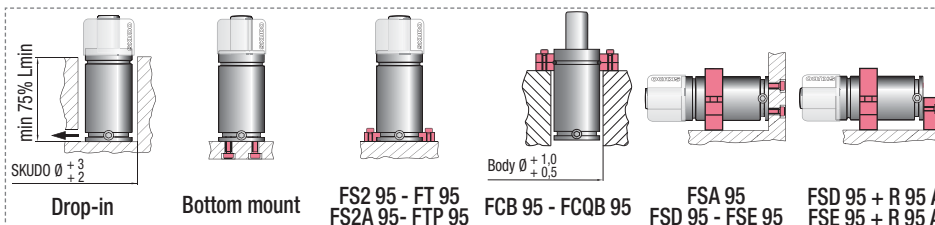

* $F_{1i} =$

Isothermal end force at 100% Cu p. 16

** $F_{1p} =$

Polytrophic end force at 100% Cu

N ₂	°F 32 - 176	°C 0 - 80	ΔP ± 0,33 %/°C	P max 150 bar 2175 psi	P min 20 bar 290 psi	S 50,27 cm ² 7.791 in ²	SPM ~ 80 - 100 (at 20°C)	Max Speed 0,8 m/s	Maintenance kit 39BMKE07500B
----------------	----------------------	--------------------	---------------------------	------------------------------	----------------------------	---	--------------------------------	----------------------	---------------------------------

CODE PHASING OUT from 08/2012	NEW	Cu		L		L min		F ₀ Initial force		F _{1i} * End force *		F _{1p} ** End force **		V ₀		~Kg	~lb	PED 2014/68/EU
		mm	inch	mm	inch	mm	inch	daN	lb	daN	lb	daN	lb	cm ³	in ³			
KE 7500 - 010 - A	KE 7500 - 010 - B	10	0.39	90	3.54	80	3.15	7540	16950	11910	26775	14481	32555	158,0	9.64	2,89	6.37	✓
KE 7500 - 016 - A	KE 7500 - 016 - B	16	0.63	116	4.57	100	3.94			11563	25995	13924	31302	266,0	16.23	3,26	7.19	✓
KE 7500 - 025 - A	KE 7500 - 025 - B	25	0.98	145	5.71	120	4.72	150 bar 2175psi	± 5%	12169	27357	14901	33499	379,0	23.12	3,64	8.02	✓
KE 7500 - 032 - A	KE 7500 - 032 - B	32	1.26	182	7.17	150	5.91			11486	25821	13800	31024	540,0	32.94	4,18	9.22	✓
KE 7500 - 040 - A	KE 7500 - 040 - B	40	1.57	210	8.27	170	6.69	+ 20 °C +68 °F		11697	26297	14138	31783	652,0	39.77	4,56	10.05	✓
KE 7500 - 050 - A	KE 7500 - 050 - B	50	1.97	255	10.04	205	8.07			11502	25857	13825	31080	841,0	51.30	5,19	11.44	✓
-	KE 7500 - 065 - B	65	2.56	279	10.98	214	8.43			12826	28834	15978	35920	907,0	55.33	5,46	12.40	✓