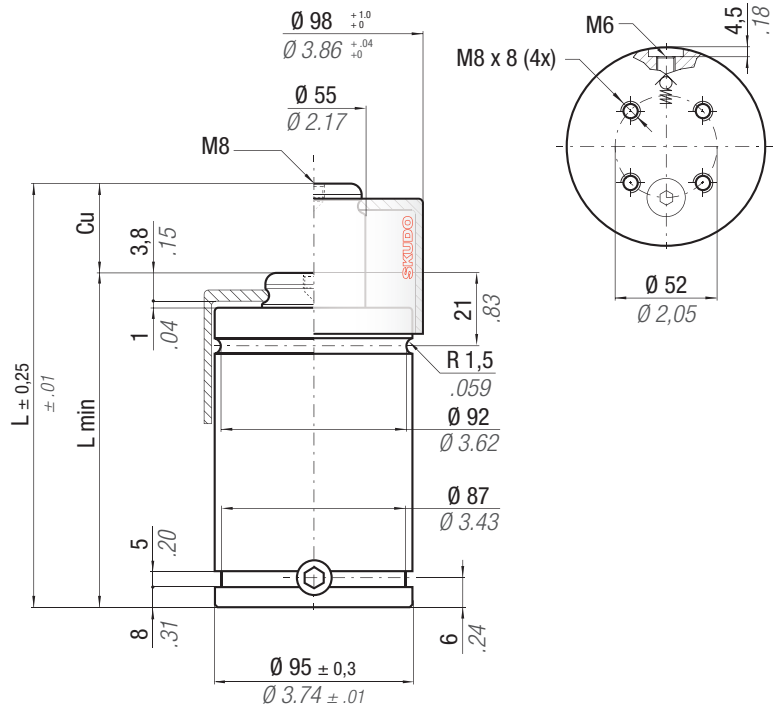

* $F_{1i} =$

Isothermal end force at 100% Cu p. 16

** $F_{1p} =$

Polytrophic end force at 100% Cu

N ₂	°F 32 - 176	°C 0 - 80	ΔP ± 0,33 %/°C	P max 150 bar 2175 psi	P min 20 bar 290 psi	S 50,27 cm ² 7.791 in ²	SPM ~ 80 - 100 (at 20°C)	Max Speed 0,8 m/s	Maintenance kit 39BMKE07500B
----------------	----------------------	--------------------	---------------------------	------------------------------	----------------------------	---	--------------------------------	----------------------	---------------------------------

CODE PHASING OUT from 08/2012	NEW	Cu		L		L min		F ₀ Initial force		F _{1i} * End force *		F _{1p} ** End force **		V ₀		~Kg	~lb	PED 2014/68/EU
		mm	inch	mm	inch	mm	inch	daN	lb	daN	lb	daN	lb	cm ³	in ³			
KE 7500 - 010 - A	KE 7500 - 010 - B	10	0.39	90	3.54	80	3.15	7540	16950	11910	26775	14481	32555	158,0	9.64	2,89	6.37	✓
KE 7500 - 016 - A	KE 7500 - 016 - B	16	0.63	116	4.57	100	3.94			11563	25995	13924	31302	266,0	16.23	3,26	7.19	✓
KE 7500 - 025 - A	KE 7500 - 025 - B	25	0.98	145	5.71	120	4.72	150 bar 2175psi	± 5%	12169	27357	14901	33499	379,0	23.12	3,64	8.02	✓
KE 7500 - 032 - A	KE 7500 - 032 - B	32	1.26	182	7.17	150	5.91			11486	25821	13800	31024	540,0	32.94	4,18	9.22	✓
KE 7500 - 040 - A	KE 7500 - 040 - B	40	1.57	210	8.27	170	6.69	+ 20 °C +68 °F		11697	26297	14138	31783	652,0	39.77	4,56	10.05	✓
KE 7500 - 050 - A	KE 7500 - 050 - B	50	1.97	255	10.04	205	8.07			11502	25857	13825	31080	841,0	51.30	5,19	11.44	✓
-	KE 7500 - 065 - B	65	2.56	279	10.98	214	8.43			12826	28834	15978	35920	907,0	55.33	5,46	12.40	✓