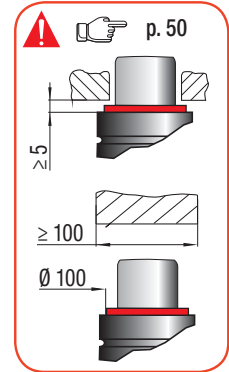

OSAS

* F_{1i} = Isothermal end force at 100% Cu p. 16

** F_{1p} = Polytrophic end force at 100% Cu

USAS

OPAS

N ₂	°F 32 - 176	°C 0 - 80	ΔP ± 0,33 %/°C	P max 150 bar 2175 psi	P min 20 bar 290 psi	S 44,18 cm ² 6.848 in ²	SPM ~ 20 - 100 (at 20°C)	Max Speed 1,8 m/s	Maintenance kit 39BMRV06600C
----------------	----------------------	--------------------	---------------------------	------------------------------	----------------------------	---	--------------------------------	----------------------	---------------------------------

CODE	Cu		L		L min		F ₀		F _{1i} *		F _{1p} **		V ₀		PED		
	mm	inch	mm	inch	mm	inch	daN	lb	daN	lb	daN	lb	cm ³	in ³	~Kg	~lb	2014/68/EU
RV 6600 - 016 - A	16	0.63	100	3.94	84	3.31	6630 ± 5%	14904	9125	20515	10607	23845	300,0	18.30	5,12	11.29	✓
RV 6600 - 019 - A	19	0.75	106	4.17	87	3.43			9376	21077	10995	24718	332,0	20.25	5,23	11.53	✓
RV 6600 - 025 - A	25	0.98	118	4.65	93	3.66			9779	21985	11628	26141	396,0	24.16	5,47	12.06	✓
RV 6600 - 032 - A	32	1.26	132	5.20	100	3.94			10136	22787	12195	27415	471,0	28.73	5,75	12.68	✓
RV 6600 - 038 - A	38	1.50	144	5.67	106	4.17			10375	23325	12578	28276	535,0	32.64	5,99	13.21	✓
RV 6600 - 050 - A	50	1.97	168	6.61	118	4.65			10733	24129	13157	29578	663,0	40.44	6,47	14.26	✓
RV 6600 - 063 - A	63	2.48	194	7.64	131	5.16			11006	24743	13604	30583	801,0	48.86	6,99	15.41	✓
RV 6600 - 075 - A	75	2.95	218	8.58	143	5.63			11193	25163	13911	31273	930,0	56.73	7,47	16.47	✓
RV 6600 - 080 - A	80	3.15	228	8.98	148	5.83			11258	25308	14018	31514	983,0	59.96	7,67	16.91	✓
RV 6600 - 100 - A	100	3.94	268	10.55	168	6.61			11463	25771	14359	32280	1197,0	73.02	8,46	18.65	✓
RV 6600 - 125 - A	125	4.92	318	12.52	193	7.60	11642	26171	14656	32948	1464,0	89.30	9,46	20.86	✓		