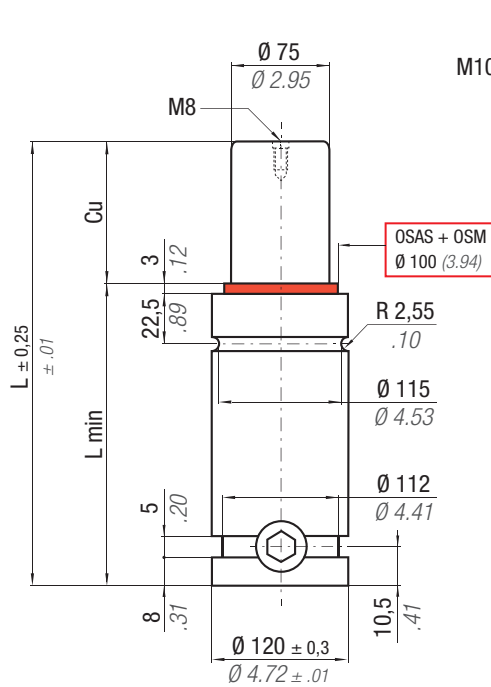

RV 6600

ISO 11901 - 3	VDI 3003 - Blatt 3	B2 4005 (BMW)	075.90.60 (FCA)
W-DX35-6204 (Ford)	B8 3180 220 000 004(MB)	39D 997 (VW)	

OSAS + OSM = OVER STROKE ACTIVE SAFETY + OVER STROKE MARKER

ACTIVE SAFETY

easyl MANIFOLD p. 211

OSAS

* F_{1i} = Isothermal end force at 100% Cu p. 16

** F_{1p} = Polytrophic end force at 100% Cu

USAS

OPAS

N ₂	°F 32 - 176	°C 0 - 80	ΔP ± 0,33 %/°C	P max 150 bar 2175 psi	P min 20 bar 290 psi	S 44,18 cm ² 6.848 in ²	SPM ~ 20 - 100 (at 20°C)	Max Speed 1,8 m/s	Maintenance kit 39BMRV06600C
----------------	----------------------	--------------------	---------------------------	------------------------------	----------------------------	---	--------------------------------	----------------------	---------------------------------

CODE	Cu		L		L min		F ₀		F _{1i} *		F _{1p} **		V ₀		PED		
	mm	inch	mm	inch	mm	inch	daN	lb	daN	lb	daN	lb	cm ³	in ³	~Kg	~lb	2014/68/EU
RV 6600 - 016 - A	16	0.63	100	3.94	84	3.31	6630 ± 5%	14904	9125	20515	10607	23845	300,0	18.30	5,12	11.29	✓
RV 6600 - 019 - A	19	0.75	106	4.17	87	3.43			9376	21077	10995	24718	332,0	20.25	5,23	11.53	✓
RV 6600 - 025 - A	25	0.98	118	4.65	93	3.66			9779	21985	11628	26141	396,0	24.16	5,47	12.06	✓
RV 6600 - 032 - A	32	1.26	132	5.20	100	3.94			10136	22787	12195	27415	471,0	28.73	5,75	12.68	✓
RV 6600 - 038 - A	38	1.50	144	5.67	106	4.17			10375	23325	12578	28276	535,0	32.64	5,99	13.21	✓
RV 6600 - 050 - A	50	1.97	168	6.61	118	4.65			10733	24129	13157	29578	663,0	40.44	6,47	14.26	✓
RV 6600 - 063 - A	63	2.48	194	7.64	131	5.16			11006	24743	13604	30583	801,0	48.86	6,99	15.41	✓
RV 6600 - 075 - A	75	2.95	218	8.58	143	5.63			11193	25163	13911	31273	930,0	56.73	7,47	16.47	✓
RV 6600 - 080 - A	80	3.15	228	8.98	148	5.83			11258	25308	14018	31514	983,0	59.96	7,67	16.91	✓
RV 6600 - 100 - A	100	3.94	268	10.55	168	6.61			11463	25771	14359	32280	1197,0	73.02	8,46	18.65	✓
RV 6600 - 125 - A	125	4.92	318	12.52	193	7.60	11642	26171	14656	32948	1464,0	89.30	9,46	20.86	✓		