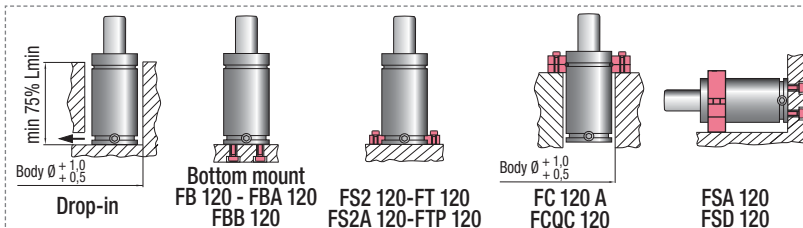

RV 6600

ISO 11901 - 3	VDI 3003 - Blatt 3	B2 4005 (BMW)	075.90.60 (FCA)
W-DX35-6204 (Ford)	B8 3180 220 000 004(MB)	39D 997 (VW)	

OSAS + OSM = OVER STROKE ACTIVE SAFETY + OVER STROKE MARKER

ACTIVE SAFETY

easyl MANIFOLD p. 211

OSAS

* F_{1i} = Isothermal end force at 100% Cu p. 16

** F_{1p} = Polytrophic end force at 100% Cu

USAS

OPAS

N ₂	°F 32 - 176	°C 0 - 80	ΔP ± 0,33 %/°C	P max 150 bar 2175 psi	P min 20 bar 290 psi	S 44,18 cm ² 6.848 in ²	SPM ~ 20 - 100 (at 20°C)	Max Speed 1,8 m/s	Maintenance kit 39BMRV06600C
----------------	----------------------	--------------------	---------------------------	------------------------------	----------------------------	---	--------------------------------	----------------------	---------------------------------

CODE	Cu		L		L min		F ₀		F _{1i} *		F _{1p} **		V ₀		PED		
	mm	inch	mm	inch	mm	inch	daN	lb	daN	lb	daN	lb	cm ³	in ³	~Kg	~lb	2014/68/EU
RV 6600 - 016 - A	16	0.63	100	3.94	84	3.31	6630 ± 5%	14904	9125	20515	10607	23845	300,0	18.30	5,12	11.29	✓
RV 6600 - 019 - A	19	0.75	106	4.17	87	3.43			9376	21077	10995	24718	332,0	20.25	5,23	11.53	✓
RV 6600 - 025 - A	25	0.98	118	4.65	93	3.66			9779	21985	11628	26141	396,0	24.16	5,47	12.06	✓
RV 6600 - 032 - A	32	1.26	132	5.20	100	3.94			10136	22787	12195	27415	471,0	28.73	5,75	12.68	✓
RV 6600 - 038 - A	38	1.50	144	5.67	106	4.17			10375	23325	12578	28276	535,0	32.64	5,99	13.21	✓
RV 6600 - 050 - A	50	1.97	168	6.61	118	4.65			10733	24129	13157	29578	663,0	40.44	6,47	14.26	✓
RV 6600 - 063 - A	63	2.48	194	7.64	131	5.16			11006	24743	13604	30583	801,0	48.86	6,99	15.41	✓
RV 6600 - 075 - A	75	2.95	218	8.58	143	5.63			11193	25163	13911	31273	930,0	56.73	7,47	16.47	✓
RV 6600 - 080 - A	80	3.15	228	8.98	148	5.83			11258	25308	14018	31514	983,0	59.96	7,67	16.91	✓
RV 6600 - 100 - A	100	3.94	268	10.55	168	6.61			11463	25771	14359	32280	1197,0	73.02	8,46	18.65	✓
RV 6600 - 125 - A	125	4.92	318	12.52	193	7.60	11642	26171	14656	32948	1464,0	89.30	9,46	20.86	✓		