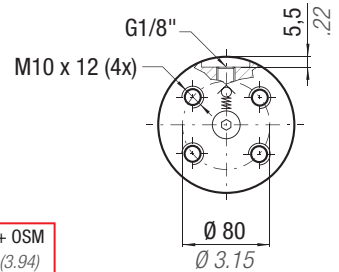

OSAS

* F_{1i} = Isothermal end force at 100% Cu p. 16

** F_{1p} = Polytrophic end force at 100% Cu

USAS

OPAS

N ₂	°F 32 - 176	°C 0 - 80	ΔP ± 0,33 %/°C	P max 150 bar 2175 psi	P min 20 bar 290 psi	S 44,18 cm ² 6.848 in ²	SPM ~ 20 - 100 (at 20°C)	Max Speed 1,8 m/s	Maintenance kit 39BMRV06600C
----------------	----------------------	--------------------	---------------------------	------------------------------	----------------------------	---	--------------------------------	----------------------	---------------------------------

CODE	Cu		L		L min		F ₀		F _{1i} *		F _{1p} **		V ₀		PED		
	mm	inch	mm	inch	mm	inch	daN	lb	daN	lb	daN	lb	cm ³	in ³	~Kg	~lb	2014/68/EU
RV 6600 - 016 - A	16	0.63	100	3.94	84	3.31	6630 ± 5%	14904	9125	20515	10607	23845	300,0	18.30	5,12	11.29	✓
RV 6600 - 019 - A	19	0.75	106	4.17	87	3.43			9376	21077	10995	24718	332,0	20.25	5,23	11.53	✓
RV 6600 - 025 - A	25	0.98	118	4.65	93	3.66			9779	21985	11628	26141	396,0	24.16	5,47	12.06	✓
RV 6600 - 032 - A	32	1.26	132	5.20	100	3.94			10136	22787	12195	27415	471,0	28.73	5,75	12.68	✓
RV 6600 - 038 - A	38	1.50	144	5.67	106	4.17			10375	23325	12578	28276	535,0	32.64	5,99	13.21	✓
RV 6600 - 050 - A	50	1.97	168	6.61	118	4.65			10733	24129	13157	29578	663,0	40.44	6,47	14.26	✓
RV 6600 - 063 - A	63	2.48	194	7.64	131	5.16			11006	24743	13604	30583	801,0	48.86	6,99	15.41	✓
RV 6600 - 075 - A	75	2.95	218	8.58	143	5.63			11193	25163	13911	31273	930,0	56.73	7,47	16.47	✓
RV 6600 - 080 - A	80	3.15	228	8.98	148	5.83			11258	25308	14018	31514	983,0	59.96	7,67	16.91	✓
RV 6600 - 100 - A	100	3.94	268	10.55	168	6.61			11463	25771	14359	32280	1197,0	73.02	8,46	18.65	✓
RV 6600 - 125 - A	125	4.92	318	12.52	193	7.60	11642	26171	14656	32948	1464,0	89.30	9,46	20.86	✓		