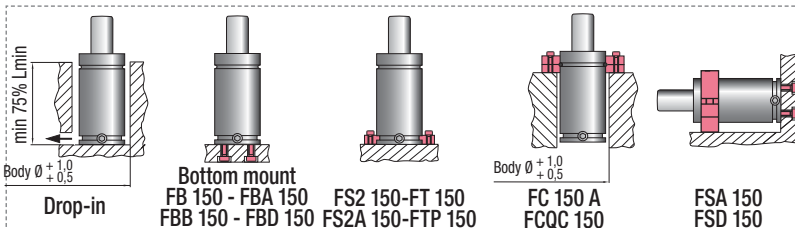

RV 9500

OSAS + OSM = OVER STROKE ACTIVE SAFETY + OVER STROKE MARKER

easu MANIFOLD p. 211

ACTIVE SAFETY

* F_{1i} = Isothermal end force at 100% Cu p. 16
 ** F_{1p} = Polytrophic end force at 100% Cu

OSAS

USAS

OPAS

RV

	°F 32 - 176 °C 0 - 80	ΔP ± 0,33 %/°C	P max 150 bar 2175 psi	P min 20 bar 290 psi	S 63,62 cm ² 9.864 in ²	SPM ~ 20 - 100 (at 20°C)	Max Speed 1,8 m/s	Maintenance kit 39BMRV09500C
--	--------------------------	---------------------------	-------------------------------------	-----------------------------------	--	---------------------------------------	-----------------------------	--

CODE	Cu		L		L min		F ₀ Initial force		F _{1i} * End force		F _{1p} ** End force		V ₀		PED 2014/68/EU		
	mm	inch	mm	inch	mm	inch	daN	lb	daN	lb	daN	lb	cm ³	in ³	~Kg	~lb	
RV 9500 - 019 - A	19	0.75	116	4.57	97	3.82			13101	29453	15214	34202	517,0	31.54	9,56	21.08	✓
RV 9500 - 025 - A	25	0.98	128	5.04	103	4.06			13637	30656	16044	36068	614,0	37.45	9,93	21.89	✓
RV 9500 - 032 - A	32	1.26	142	5.59	110	4.33	9540	21446	14112	31726	16792	37750	727,0	44.35	10,37	22.86	✓
RV 9500 - 038 - A	38	1.50	154	6.06	116	4.57	± 5%		14432	32445	17299	38890	823,0	50.20	10,74	23.68	✓
RV 9500 - 050 - A	50	1.97	178	7.01	128	5.04			14914	33528	18070	40623	1017,0	62.04	11,49	25.33	✓
RV 9500 - 063 - A	63	2.48	204	8.03	141	5.55	150 bar	2175 psi	15283	34358	18666	41963	1226,0	74.79	12,30	27.12	✓
RV 9500 - 075 - A	75	2.95	228	8.98	153	6.02			15536	34927	19078	42889	1420,0	86.62	13,05	28.77	✓
RV 9500 - 080 - A	80	3.15	238	9.37	158	6.22	+ 20 °C	+ 68 °F	15625	35125	19222	43213	1500,0	91.50	13,37	29.48	✓
RV 9500 - 100 - A	100	3.94	278	10.94	178	7.01			15905	35756	19681	44245	1823,0	111.20	14,61	32.21	✓
RV 9500 - 125 - A	125	4.92	328	12.91	203	7.99			16148	36303	20082	45146	2226,0	135.79	16,18	35.67	✓