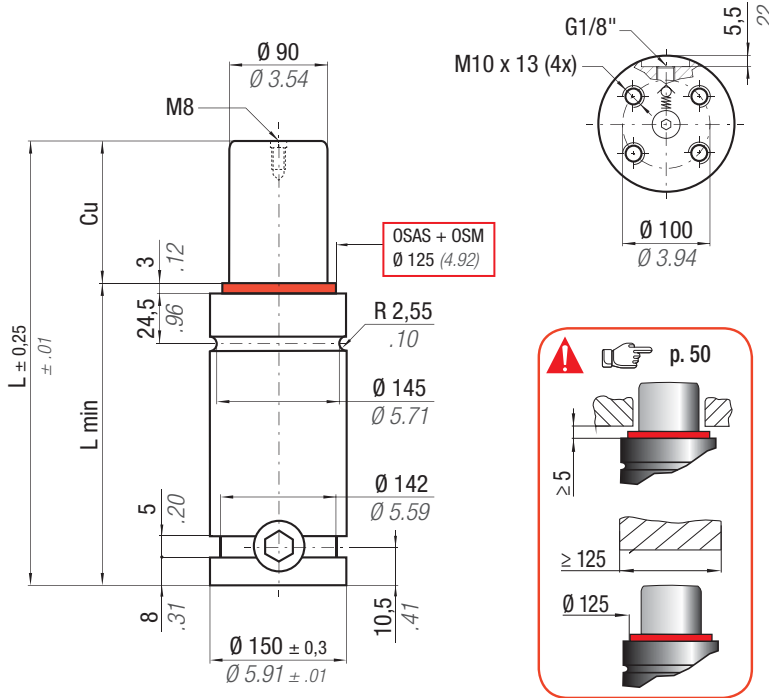

RV 9500

OSAS + OSM = OVER STROKE ACTIVE SAFETY + OVER STROKE MARKER

easu MANIFOLD p. 211

ACTIVE SAFETY

* F_{1i} = Isothermal end force at 100% Cu p. 16
 ** F_{1p} = Polytrophic end force at 100% Cu

OSAS

USAS

OPAS

RV

	°F 32 - 176 °C 0 - 80	ΔP ± 0,33 %/°C	P max 150 bar 2175 psi	P min 20 bar 290 psi	S 63,62 cm ² 9.864 in ²	SPM ~ 20 - 100 (at 20°C)	Max Speed 1,8 m/s	Maintenance kit 39BMRV09500C
--	--------------------------	---------------------------	-------------------------------------	-----------------------------------	--	---------------------------------------	-----------------------------	--

CODE	Cu		L		L min		F ₀ Initial force		F _{1i} * End force		F _{1p} ** End force		V ₀		PED 2014/68/EU		
	mm	inch	mm	inch	mm	inch	daN	lb	daN	lb	daN	lb	cm ³	in ³	~Kg	~lb	
RV 9500 - 019 - A	19	0.75	116	4.57	97	3.82			13101	29453	15214	34202	517,0	31.54	9,56	21.08	✓
RV 9500 - 025 - A	25	0.98	128	5.04	103	4.06			13637	30656	16044	36068	614,0	37.45	9,93	21.89	✓
RV 9500 - 032 - A	32	1.26	142	5.59	110	4.33	9540	21446	14112	31726	16792	37750	727,0	44.35	10,37	22.86	✓
RV 9500 - 038 - A	38	1.50	154	6.06	116	4.57	± 5%		14432	32445	17299	38890	823,0	50.20	10,74	23.68	✓
RV 9500 - 050 - A	50	1.97	178	7.01	128	5.04			14914	33528	18070	40623	1017,0	62.04	11,49	25.33	✓
RV 9500 - 063 - A	63	2.48	204	8.03	141	5.55	150 bar	2175 psi	15283	34358	18666	41963	1226,0	74.79	12,30	27.12	✓
RV 9500 - 075 - A	75	2.95	228	8.98	153	6.02			15536	34927	19078	42889	1420,0	86.62	13,05	28.77	✓
RV 9500 - 080 - A	80	3.15	238	9.37	158	6.22	+ 20 °C	+ 68 °F	15625	35125	19222	43213	1500,0	91.50	13,37	29.48	✓
RV 9500 - 100 - A	100	3.94	278	10.94	178	7.01			15905	35756	19681	44245	1823,0	111.20	14,61	32.21	✓
RV 9500 - 125 - A	125	4.92	328	12.91	203	7.99			16148	36303	20082	45146	2226,0	135.79	16,18	35.67	✓