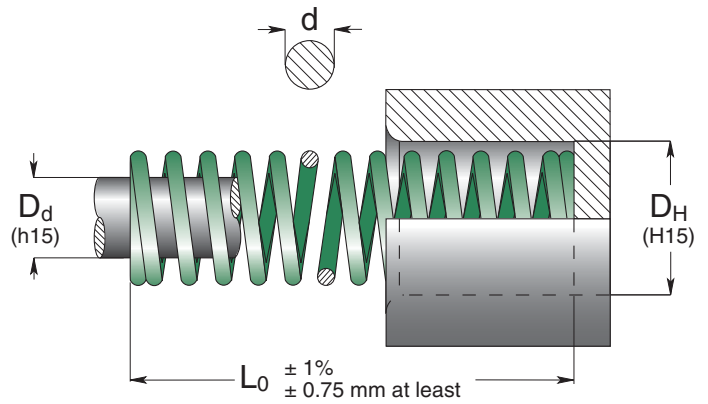

EN Light load springs
Green color

ES Muelles carga ligera
Color verde

FR Ressorts charge légère
Couleur verte

Code	D _H	D _d	L ₀	R	A		B		C		D		E	Pcs
					25% L ₀	N	30% L ₀	N	35% L ₀	N	40% L ₀	N		
		d		± 10%	+ 3.000.000		~ 1.500.000		300 - 500.000		100 - 200.000		do not use	
		mm	mm	mm	N/mm	mm	mm	mm	mm	mm	mm	mm	mm	mm
TV 10 - 025	10	5	25	4.4	6.3	28	7.5	33	8.8	39	10.0	44	13.2	50
TV 10 - 032			32	3.4	8.0	27	9.6	33	11.2	38	12.8	44	16.5	50
TV 10 - 038			38	2.8	9.5	26	11.4	32	13.3	37	15.2	42	19.8	50
TV 10 - 044			44	2.4	11.0	26	13.2	31	15.4	37	17.6	42	23.1	50
TV 10 - 051			51	2.1	12.8	27	15.3	32	17.9	37	20.4	43	26.9	25
TV 10 - 064			64	1.6	16.0	26	19.2	31	22.4	36	25.6	42	33.3	25
TV 10 - 076			76	1.3	19.0	25	22.8	30	26.6	35	30.4	40	39.6	25
TV 10 - 305	1.1		305	0.3	76.3	24	91.5	29	107	32	122	38	157	10
TV 13 - 025	12.5	6.3	25	8.5	6.3	53	7.5	64	8.8	74	10.0	85	13.5	50
TV 13 - 032			32	6.5	8.0	52	9.6	62	11.2	73	12.8	83	16.8	50
TV 13 - 038			38	5.3	9.5	51	11.4	61	13.3	70	15.2	81	20.3	50
TV 13 - 044			44	4.4	11.0	49	13.2	59	15.4	68	17.6	78	23.9	25
TV 13 - 051			51	3.8	12.8	48	15.3	58	17.9	68	20.4	78	26.9	25
TV 13 - 064			64	2.9	16.0	47	19.2	56	22.4	65	25.6	75	33.3	25
TV 13 - 076			76	2.5	19.0	48	22.8	57	26.6	67	30.4	76	41.1	25
TV 13 - 089	89	2.1	22.3	48	26.7	57	31.2	65	35.6	76	48.3	20		
TV 13 - 305	1.5		305	0.6	76.3	45	91.5	54	107	64	122	73	163	10
TV 16 - 025	16	8	25	17.9	6.3	112	7.5	134	8.8	157	10.0	179	14.7	50
TV 16 - 032			32	13.5	8.0	108	9.6	129	11.2	151	12.8	173	18.5	50
TV 16 - 038			38	10.5	9.5	100	11.4	120	13.3	140	15.2	160	22.4	25
TV 16 - 044			44	8.8	11.0	96	13.2	116	15.4	136	17.6	154	25.9	25
TV 16 - 051			51	7.6	12.8	97	15.3	116	17.9	136	20.4	155	30.0	25
TV 16 - 064			64	5.9	16.0	95	19.2	114	22.4	132	25.6	152	37.8	25
TV 16 - 076			76	4.8	19.0	91	22.8	109	26.6	128	30.4	145	45.2	20
TV 16 - 089	89	4.0	22.3	90	26.7	108	31.2	125	35.6	144	52.8	20		
TV 16 - 102			102	3.5	25.5	90	30.6	108	35.7	125	40.8	144	60.7	20
TV 16 - 305	2		305	1.1	76.3	85	91.5	103	107	117	122	137	184	10